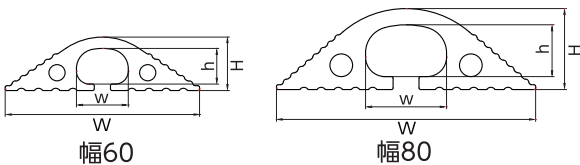

スリット入りでラクラク入線

下面に幅広スリット入りで入線が容易です

特長

普通車両・台車が通過してもケーブル保護可能！
※収容ケーブルはキャブタイヤケーブルとし、通過時は徐行して下さい

外看板のケーブル保護

コードリールからの
ケーブル保護(イメージ図)

小さな段差でも使用可能

安全色の採用で
注意喚起をうながし
事故を未然に防止

■構造図

■規格表

種類	長さ	品番	サイズ (mm)				梱包数	標準価格 (円)(1巻)
			W	H	w	h		
幅60	1m	NP610Y	60	16.5	16	11	5	1,560
	5m	NP650Y		16.5	16	11	1	7,200
幅80	1m	NP810Y	80	25	25	16	5	2,460
	5m	NP850Y		25	25	16	1	11,400

■関連商品

品番	梱包数(1袋)	標準価格(円)
GK2	1	22,500
長さ(mm)	重量(g)	
295	600	