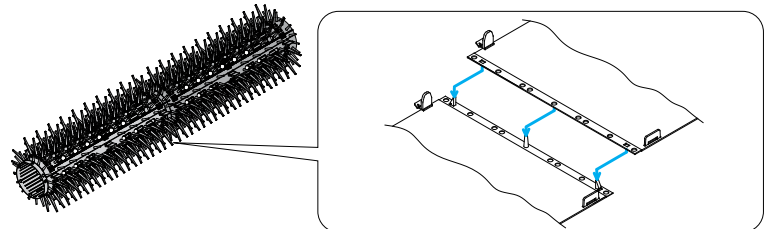

## あらゆる鳥害に対応

**トゲによる  
鳥よけ効果**

大小 342 本のトゲが  
鳥を寄せ付けません

**鳥害のあらゆる  
シーンに対応**

ベランダ、プランター周り  
パイプ、室外機など設置可能

**丸めて、つないで  
簡単施工**

シート状、筒状でも複数連結可能  
固定穴つきで、ワンタッチ接続

## ■おすすめの使用場所

- ・ベランダ ・プランター周り ・パイプ
- ・らせん状ハンガー ・室外機

- ・連結用の突起と穴により、シート状、筒状でも複数連結が可能
- ・裏面の凹凸により、筒状に施工しやすい構造
- ・網状構造で軽量化、放熱性があり、風によるダンシングを低減
- ・周囲に縛り紐、結束バンドの固定用穴（φ8）あり
- ・大小 342 本のトゲが鳥を寄せ付けません
- ・鳥害のあらゆるシーンに対応
- ・シートのまま、置いて使用可能

### ■筒状にする場合

シート端部つまみを持って両矢印（横方向）を差込み口（垂直方向）に差込みます

### ■筒状連結の場合

中央円すい状突起に差込んで位置合わせし、両側の片矢印突起をはめ合わせます

※取り付けの際は、シートの向きにご注意ください

複数のシートを縦、横方向に連結可能

シートをカットして使用可能

品名	品名	材質	サイズ (mm)	梱包数 (枚)
ザ・鳥害対策トゲつきシート	TB010W	ポリエチレン	幅：535 奥行：360 高さ：62 筒サイズ：内径 120	10