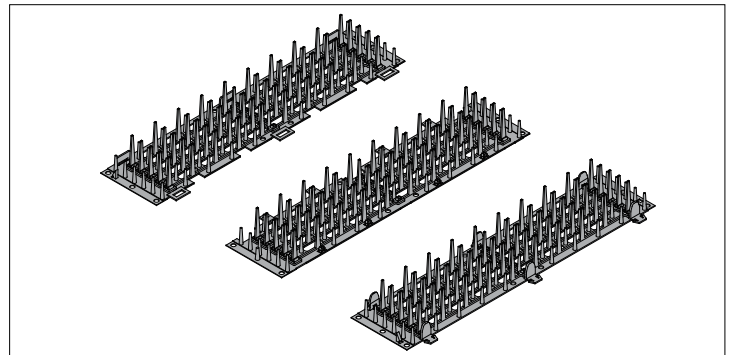

## ■おすすめの使用場所

- ・ベランダ ・プランター周り ・パイプ
- ・らせん状ハンガー ・室外機

- ・連結用の突起と穴により、シート状、筒状でも複数連結が可能
- ・裏面の凹凸により、筒状に施工しやすい構造
- ・網状構造で軽量化、放熱性があり、風によるダンシングを低減
- ・周囲に縛り紐、結束バンドの固定用穴（φ8）あり
- ・大小 342 本のトゲが鳥を寄せ付けません
- ・鳥害のあらゆるシーンに対応
- ・シートのまま、置いて使用可能

### ■筒状連結の場合

中央円すい状突起に差込んで位置合わせし、両側の片矢印突起をはめ合わせます

※取り付けの際は、シートの向きにご注意ください

複数のシートを縦、横方向に連結可能

シートをカットして使用可能

品名	品名	材質	サイズ (mm)	梱包数 (枚)
ザ・鳥害対策トゲつきシート	TB010W	ポリエチレン	幅：535 奥行：360 高さ：62 筒サイズ：内径 120	10