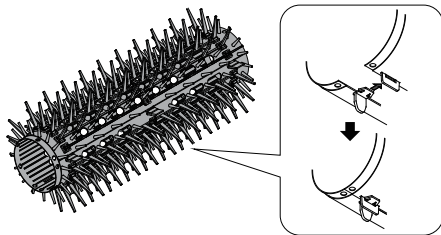

特長

■おすすめの使用場所

- ・ベランダ ・プランター周り ・パイプ
- ・らせん状ハンガー ・室外機

- ・連結用の突起と穴により、シート状、筒状でも複数連結が可能
- ・裏面の凹凸により、筒状に施工しやすい構造
- ・網状構造で軽量化、放熱性があり、風によるダンシングを低減
- ・周囲に縛り紐、結束バンドの固定用穴（φ8）あり
- ・大小 342 本のトゲが鳥を寄せ付けません
- ・鳥害のあらゆるシーンに対応
- ・シートのまま、置いて使用可能

■筒状にする場合

シート端部つまみを持って両矢印（横方向）を差込み口（垂直方向）に差込みます