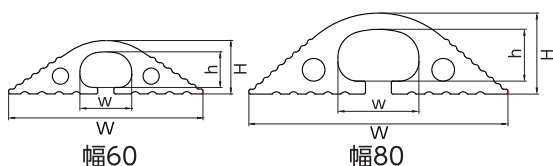

## ■ 規格表

種類	長さ	品番	サイズ (mm)				梱包数	標準価格 (円)(1巻)
			W	H	w	h		
幅60	1m	NP610W	60	16.5	16	11	5	1,590
	5m	NP650W	60	16.5	16	11	1	7,300
幅80	1m	NP810W	80	25	25	16	5	2,510
	5m	NP850W	80	25	25	16	1	11,600