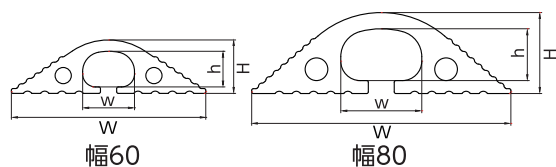

### ■規格表

種類	長さ	品番	サイズ (mm)				梱包数	標準価格 (円)(1巻)
			W	H	w	h		
幅60	1m	NP610W	60	16.5	16	11	5	1,440
	5m	NP650W	60	16.5	16	11	1	6,600
幅80	1m	NP810W	80	25	25	16	5	2,280
	5m	NP850W	80	25	25	16	1	10,500