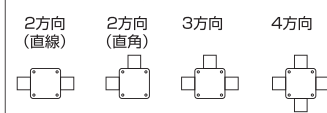

屋外用エムケーダクト付属品

ブンキボックス ノンホールタイプ

0、1、2号に適合する便利なノック付

■構造図

ベースのノックアウトを加工して使用します。
ベースにエムケーダクトを5mm程度離して接続し、カバーをビスで取付けます。

受注生産品

⚠ 2方向以上は受注生産品になります。
また、別途加工費がかかりますので、価格についてはお問い合わせください。

■規格表

号数	品番	サイズ (mm)			梱包数 1袋	標準価格 (円) (1個)
		W	H	L		
2号ノンホール	MDB20■	110.0	60.5	110.0	1	3,150

品番の■には色番号が入ります

1: グレー 3: ミルキーホワイト 9: チョコ W: ブラック