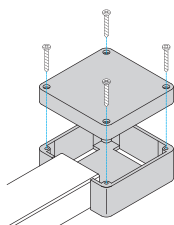

屋外用エムケーダクト付属品

ブンキボックス ノンホールタイプ

0、1、2号に適合する便利なノック付

■構造図

ベースのノックアウトを加工して使用します。
ベースにエムケーダクトを5mm程度離して接続し、カバーをビスで取付けます。

受注生産品

⚠ 2方向以上は受注生産品になります。
また、別途加工費がかかりますので、価格についてはお問い合わせください。

■規格表

号数	品番	サイズ (mm)			梱包数 1袋	標準価格 (円) (1個)
		W	H	L		
2号ノンホール	MDB20■	110.0	60.5	110.0	1	3,150

品番の■には色番号が入ります

1: グレー 3: ミルキーホワイト 9: チョコ W: ブラック