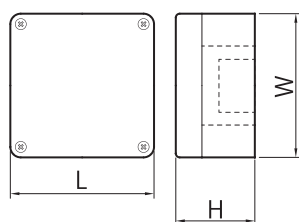

屋外用エムケーダクト付属品

ブンキボックス ノンホールタイプ

0、1、2号に適合する便利なノック付

■構造図

ベースのノックアウトを加工して使用します。
ベースにエムケーダクトを5mm程度離して接続し、カバーをビスで取付けます。

受注生産品

⚠ 2方向以上は受注生産品になります。
また、別途加工費がかかりますので、価格についてはお問い合わせください。

■規格表

号数	品番	サイズ (mm)			梱包数 1袋	標準価格 (円) (1個)
		W	H	L		
2号ノンホール	MDB20■	110.0	60.5	110.0	1	3,150

品番の■には色番号が入ります

1: グレー 3: ミルキーホワイト 9: チョコ W: ブラック