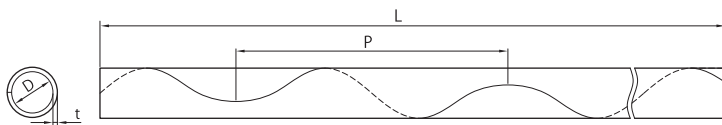

■構造図

首都圏支店
〒170-0013 東京都豊島区東池袋1-24-1(ニッセイ池袋ビル) TEL.03-5957-0800 FAX.03-5957-0801
〒983-0043 宮城県仙台市宮城野区萩野町1-11-9 TEL.022-238-8321 FAX.022-238-8323
仙台営業所
〒940-2045 新潟県長岡市西陵町221-34 TEL.0258-21-4311 FAX.0258-46-7421
〒454-0808 愛知県名古屋市中川区中島新町1-1224 TEL.052-352-4811 FAX.052-352-7580
名古屋営業所
〒577-0066 大阪府東大阪市高井田本通7-7-19(昌利ビル4階) TEL.06-6783-6661 FAX.06-6783-6644
〒730-0055 広島県広島市中区南千田西町6.1 TEL.082-542-8911 FAX.082-542-8912
広島営業所
〒812-0016 福岡県福岡市博多区博多駅南6-12-1 TEL.092-451-2355 FAX.092-451-0711
九州支店
〒065-0030 北海道札幌市東区北30条東18-6-5 TEL.011-785-5311 FAX.011-785-1311
札幌営業所

ご用命は