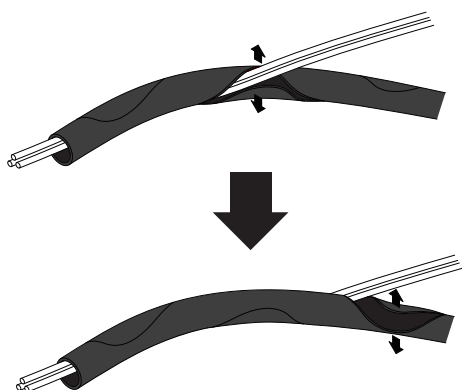

## ケーブルやコードを簡単に一束化

スリットを開いて入れる  
SZ型オープン構造

スリーブを回す必要がなく狭い場所でも  
作業が楽

ケーブルへの着脱自由自在

SZ型オープン構造のため、ケーブルの  
増設・撤去が簡単

通常タイプは屋外使用可能

難燃タイプはノンハロゲン難燃剤使用

(難燃性 UL94-V0 相当)

# SZ スリーブの特長

ケーブルの保護

ケーブル・コードの整線

施工例

## ■取付け方法

スリットを開き、ケーブル・コードに横方向から取付けます

- ①スリットを開いて入れるSZ型オープン構造のため、ケーブル・コードへの取付けが簡単です。
- ②スリーブを回さないため、長尺巻きの状態から取付けられ、ムダがありません。
- ③スリーブを回さないため、狭い場所でも無理なく作業ができます。
- ④結束後は着脱するケーブル・コード以外はそのままに、任意のケーブル・コードの増設・撤去・分岐が容易に行えます。
- ⑤屋外でも使用可能な通常タイプと機械まわりなど難燃性が求められる場所で使用可能な難燃タイプをご用意