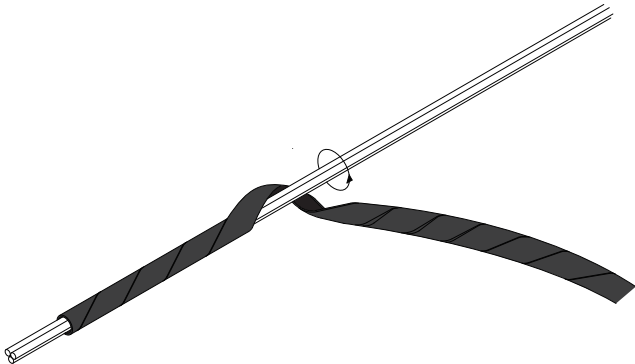

スパイラルスリーブ

スパイラルスリーブ / スパイラルスリーブ (難燃)

ケーブルやコードを簡単に一束化

ケーブルに巻き易い らせん構造

らせん構造でケーブルに巻き易く作業
がラクに行えます

ケーブルの整線、防護に最適

用途に応じケーブル整線、防護が可能です

通常タイプは屋外使用可能
難燃タイプはノンハロゲン難燃剤使用
(難燃性 UL94-V0 相当)

スパイラルスリーブの特長

■取付け方法

らせん構造なので、ケーブルに巻き付ける形で取付けます

■オススメの使用場所

- ・家電、OA 機器のコード類の整線、保護
- ・光ケーブルの保護
- ・電源コードの整線
- ・ドロップ、インドアケーブルの配線
- ・LAN ケーブルの整線

スパイラルスリーブ使用例

- ①ケーブルの整線及び防護に最適
- ②通常品は軟質PVC製ですので柔軟でケーブルに馴染みます
- ③キャビネット内の渡り線保護、設備周辺の電線及び通信ケーブル保護、整線
ロボットなどの可動部と周辺ケーブルの接触防止
- ④屋外でも使用可能な通常タイプと機械まわりなど難燃性が求められる場所で使用可能な難燃タイプをご用意

■構造図

■規格表

品名	品番	サイズ(mm)				材質	梱包数	標準価格(円)(1本)
		D	t	P	L			
スパイラルスリーブ	6mm	SSV06WL20	6.0	1.5	35.0	軟質PVC	100	オープン価格
	10mm	SSV10WL20	10.0	1.5	45.0		50	
	15mm	SSV15WL20	15.0	1.5	45.0		25	
	20mm	SSV20WL20	20.0	1.5	45.0			
	30mm	SSV30WL20	30.0	2.0	50.0			
スパイラルスリーブ (難燃)	10mm	SSEN10WL10	10.0	1.5	45.0	EVA (難燃性UL94-V0相当)	100	
	15mm	SSEN15WL10	15.0	1.5	45.0		50	
	20mm	SSEN20WL10	20.0	1.5	45.0			