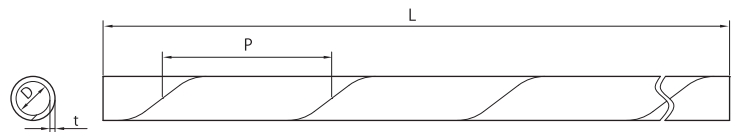

スパイラルスリーブの特長

■取付け方法

らせん構造なので、ケーブルに巻き付ける形で取付けます

■オススメの使用場所

- ・家電、OA 機器のコード類の整線、保護
- ・光ケーブルの保護
- ・電源コードの整線
- ・ドロップ、インドアケーブルの配線
- ・LAN ケーブルの整線

スパイラルスリーブ使用例

- ①ケーブルの整線及び防護に最適
- ②通常品は軟質PVC製ですので柔軟でケーブルに馴染みます
- ③キャビネット内の渡り線保護、設備周辺の電線及び通信ケーブル保護、整線
ロボットなどの可動部と周辺ケーブルの接触防止
- ④屋外でも使用可能な通常タイプと機械まわりなど難燃性が求められる場所で使用可能な難燃タイプをご用意

■構造図

■規格表

品名	品番	サイズ(mm)				材質	梱包数	標準価格(円)(1本)
		D	t	P	L			
スパイラルスリーブ	6mm	SSV06WL20	6.0	1.5	35.0	軟質PVC	100	オープン価格
	10mm	SSV10WL20	10.0	1.5	45.0		50	
	15mm	SSV15WL20	15.0	1.5	45.0		25	
	20mm	SSV20WL20	20.0	1.5	45.0			
	30mm	SSV30WL20	30.0	2.0	50.0			
スパイラルスリーブ (難燃)	10mm	SSEN10WL10	10.0	1.5	45.0	EVA (難燃性UL94-V0相当)	100	
	15mm	SSEN15WL10	15.0	1.5	45.0		50	
	20mm	SSEN20WL10	20.0	1.5	45.0			