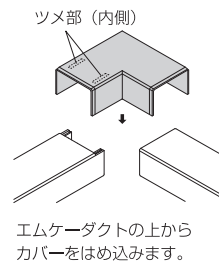

※製品は写真に比べ色が異なる場合がありますのでご了承ください。

エムケーダクト®付属品後付け型

平面マガリ / 内マガリ / 外マガリ

POINT1

ベース部なしの**一体構造**

POINT2

エムケーダクト®
本体に直接嵌合

施工が楽なオーバーラップタイプ

**取付けが
カンタン**

**屋外施工に
使用可能**

エムケーダクト® 付属品 後付け型マガリの特長

エムケーダクト® 本体に**直接嵌合**

ダクトベース部分に直接かん合しますので
取付けに接着材やテープが必要ありません。

ベース部なしの 一体構造

ベース部の無い一体構造で、カバー内側
にツメがあり、ダクトベースにかん合
します。

※平面マガリツメ部に方向性があります。
取付けの際はご注意ください

取付けが**カンタン**

施工したダクト本体にワンタッチで簡単
に取り付けられます。

屋外施工に使用 可能

屋外用エムケーダクト®1号に使用可能です。

平面マガリ後付け型

エムケーダクトの上から
カバーをはめ込みます。

■規格表

号数	品番				サイズ(mm)			梱包数 1箱	標準価格 (円)(1個)
	グレー	ホワイト	ミルキーホワイト	クリーム	W	H	L		
1号	MDMC111	MDMC112	MDMC113	MDMC115	44.5	31.5	79.5	1	1,580

内マガリ後付け型

エムケーダクトの上から
カバーをはめ込みます。

■規格表

号数	品番				サイズ(mm)			梱包数 1箱	標準価格 (円)(1個)
	グレー	ホワイト	ミルキーホワイト	クリーム	W	H	L		
1号	MDUC111	MDUC112	MDUC113	MDUC115	44.7	31.5	74.0	1	1,580

外マガリ後付け型

エムケーダクトの上から
カバーをはめ込みます。

■規格表

号数	品番				サイズ(mm)			梱包数 1箱	標準価格 (円)(1個)
	グレー	ホワイト	ミルキーホワイト	クリーム	W	H	L		
1号	MDSC111	MDSC112	MDSC113	MDSC115	44.7	31.5	72.0	1	1,580