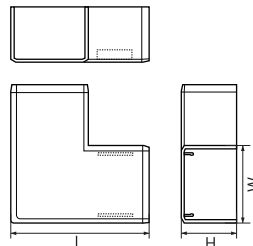

※製品は写真に比べ色が異なる場合がありますのでご了承ください。

エムケーダクト®付属品後付け型

平面マガリ / 内マガリ / 外マガリ

POINT1

ベース部なしの**一体構造**

POINT2

エムケーダクト®
本体に直接嵌合

施工が楽なオーバーラップタイプ

**取付けが
カンタン**

**屋外施工に
使用可能**

エムケーダクト® 付属品 後付け型マガリの特長

エムケーダクト® 本体に**直接嵌合**

ダクトベース部分に直接かん合しますので
取付けに接着材やテープが必要ありません。

ベース部なしの 一体構造

ベース部の無い一体構造で、カバー内側
にツメがあり、ダクトベースにかん合
します。

※平面マガリツメ部に方向性があります。
取付けの際はご注意ください

取付けが**カンタン**

施工したダクト本体にワンタッチで簡単
に取り付けられます。

屋外施工に使用 可能

屋外用エムケーダクト®1号に使用可能です。

平面マガリ後付け型

エムケーダクトの上から
カバーをはめ込みます。

■規格表

号数	品番				サイズ(mm)			梱包数 1箱	標準価格 (円)(1個)
	グレー	ホワイト	ミルキーホワイト	クリーム	W	H	L		
1号	MDMC111	MDMC112	MDMC113	MDMC115	44.5	31.5	79.5	1	1,580

内マガリ後付け型

エムケーダクトの上から
カバーをはめ込みます。

■規格表

号数	品番				サイズ(mm)			梱包数 1箱	標準価格 (円)(1個)
	グレー	ホワイト	ミルキーホワイト	クリーム	W	H	L		
1号	MDUC111	MDUC112	MDUC113	MDUC115	44.7	31.5	74.0	1	1,580

外マガリ後付け型

エムケーダクトの上から
カバーをはめ込みます。

■規格表

号数	品番				サイズ(mm)			梱包数 1箱	標準価格 (円)(1個)
	グレー	ホワイト	ミルキーホワイト	クリーム	W	H	L		
1号	MDSC111	MDSC112	MDSC113	MDSC115	44.7	31.5	72.0	1	1,580