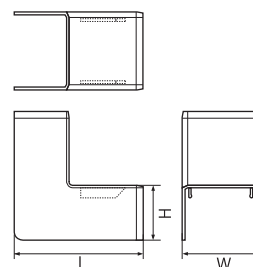

取付けが**カンタン**

施工したダクト本体にワンタッチで簡単
に取り付けられます。

屋外施工に使用 可能

屋外用エムケーダクト®1号に使用可能です。

平面マガリ後付け型

エムケーダクトの上から
カバーをはめ込みます。

■規格表

号数	品番				サイズ(mm)			梱包数 1箱	標準価格 (円)(1個)
	グレー	ホワイト	ミルキーホワイト	クリーム	W	H	L		
1号	MDMC111	MDMC112	MDMC113	MDMC115	44.5	31.5	79.5	1	1,580

内マガリ後付け型

エムケーダクトの上から
カバーをはめ込みます。

■規格表

号数	品番				サイズ(mm)			梱包数 1箱	標準価格 (円)(1個)
	グレー	ホワイト	ミルキーホワイト	クリーム	W	H	L		
1号	MDUC111	MDUC112	MDUC113	MDUC115	44.7	31.5	74.0	1	1,580

外マガリ後付け型

エムケーダクトの上から
カバーをはめ込みます。

■規格表

号数	品番				サイズ(mm)			梱包数 1箱	標準価格 (円)(1個)
	グレー	ホワイト	ミルキーホワイト	クリーム	W	H	L		
1号	MDSC111	MDSC112	MDSC113	MDSC115	44.7	31.5	72.0	1	1,580