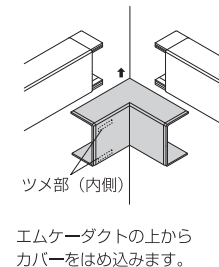

**取付けが
カンタン**

**屋外施工に
使用可能**

エムケーダクト® 付属品 後付け型マガリの特長

エムケーダクト® 本体に**直接嵌合**

ダクトベース部分に直接かん合しますので
取付けに接着材やテープが必要ありません。

ベース部なしの 一体構造

ベース部の無い一体構造で、カバー内側
にツメがあり、ダクトベースにかん合
します。

※平面マガリツメ部に方向性があります。
取付けの際はご注意ください

取付けが**カンタン**

施工したダクト本体にワンタッチで簡単
に取り付けられます。

屋外施工に使用 可能

屋外用エムケーダクト®1号に使用可能です。

平面マガリ後付け型

エムケーダクトの上から
カバーをはめ込みます。

■規格表

号数	品番				サイズ(mm)			梱包数 1箱	標準価格 (円)(1個)
	グレー	ホワイト	ミルキーホワイト	クリーム	W	H	L		
1号	MDMC111	MDMC112	MDMC113	MDMC115	44.5	31.5	79.5	1	1,580

内マガリ後付け型

エムケーダクトの上から
カバーをはめ込みます。

■規格表

号数	品番				サイズ(mm)			梱包数 1箱	標準価格 (円)(1個)
	グレー	ホワイト	ミルキーホワイト	クリーム	W	H	L		
1号	MDUC111	MDUC112	MDUC113	MDUC115	44.7	31.5	74.0	1	1,580

外マガリ後付け型

エムケーダクトの上から
カバーをはめ込みます。

■規格表

号数	品番				サイズ(mm)			梱包数 1箱	標準価格 (円)(1個)
	グレー	ホワイト	ミルキーホワイト	クリーム	W	H	L		
1号	MDSC111	MDSC112	MDSC113	MDSC115	44.7	31.5	72.0	1	1,580