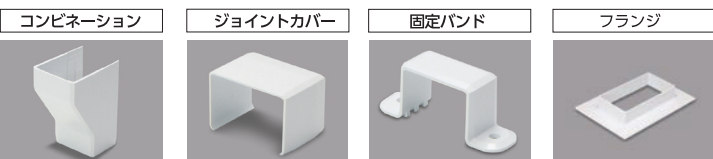

■エムケーダクト®専用付属品

平面マガリ/内マガリ/外マガリ/T型ブンキ/コネクターなど
多数ご用意しております。仕様・納期など詳しくはお問い合わせください。

ご用命は