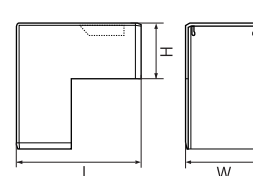

取付けが**カンタン**

施工したダクト本体にワンタッチで簡単
に取り付けられます。

屋外施工に使用 可能

屋外用エムケーダクト®1号に使用可能です。

平面マガリ後付け型

エムケーダクトの上から
カバーをはめ込みます。

■規格表

号数	品番				サイズ(mm)			梱包数 1箱	標準価格 (円)(1個)
	グレー	ホワイト	ミルキーホワイト	クリーム	W	H	L		
1号	MDMC111	MDMC112	MDMC113	MDMC115	44.5	31.5	79.5	1	1,580

内マガリ後付け型

エムケーダクトの上から
カバーをはめ込みます。

■規格表

号数	品番				サイズ(mm)			梱包数 1箱	標準価格 (円)(1個)
	グレー	ホワイト	ミルキーホワイト	クリーム	W	H	L		
1号	MDUC111	MDUC112	MDUC113	MDUC115	44.7	31.5	74.0	1	1,580

外マガリ後付け型

エムケーダクトの上から
カバーをはめ込みます。

■規格表

号数	品番				サイズ(mm)			梱包数 1箱	標準価格 (円)(1個)
	グレー	ホワイト	ミルキーホワイト	クリーム	W	H	L		
1号	MDSC111	MDSC112	MDSC113	MDSC115	44.7	31.5	72.0	1	1,580