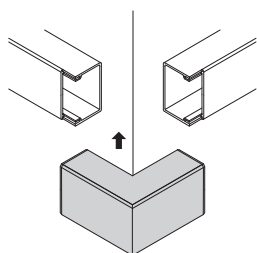

※製品は写真に比べ色が異なる場合がありますのでご了承ください。

エムケーダクト®付属品後付け型

平面マガリ / 内マガリ / 外マガリ

POINT1

ベース部なしの**一体構造**

POINT2

エムケーダクト®
本体に直接嵌合

施工が楽なオーバーラップタイプ

**取付けが
カンタン**

**屋外施工に
使用可能**

エムケーダクト® 付属品 後付け型マガリの特長

エムケーダクト® 本体に**直接嵌合**

ダクトベース部分に直接かん合しますので
取付けに接着材やテープが必要ありません。

ベース部なしの 一体構造

ベース部の無い一体構造で、カバー内側
にツメがあり、ダクトベースにかん合
します。

※平面マガリツメ部に方向性があります。
取付けの際はご注意ください

取付けが**カンタン**

施工したダクト本体にワンタッチで簡単
に取り付けられます。

屋外施工に使用 可能

屋外用エムケーダクト®1号に使用可能です。

平面マガリ後付け型

エムケーダクトの上から
カバーをはめ込みます。

■規格表

号数	品番				サイズ(mm)			梱包数 1箱	標準価格 (円)(1個)
	グレー	ホワイト	ミルキーホワイト	クリーム	W	H	L		
1号	MDMC111	MDMC112	MDMC113	MDMC115	44.5	31.5	79.5	1	1,580