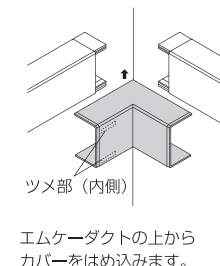

**屋外施工に
使用可能**

エムケーダクト付属品 後付け型マガリの特長

エムケーダクト 本体に**直接嵌合**

ダクトベース部分に直接かん合しますので
取付けに接着材やテープが必要ありません。

ベース部なしの **一体構造**

ベース部の無い一体構造で、カバー内側
にツメがあり、ダクトベースにかん合
します。

※平面マガリツメ部に方向性があります。
取付けの際にはご注意ください

取付けが**カンタン**

施工したダクト本体にワンタッチで簡単
に取り付けられます。

屋外施工に使用 **可能**

屋外用エムケーダクト1号に使用可能です。

平面マガリ後付け型

エムケーダクトの上から
カバーをはめ込みます。

■規格表

| 号数 | 品番 | | | | サイズ(mm) | | | 梱包数 1箱 | 標準価格 (円)(1個) |
|----|---------|---------|---------|---------|---------|------|------|-----------|-----------------|
| | グレー | ホワイト | ミルクホワイト | クリーム | W | H | L | | |
| 1号 | MDMC111 | MDMC112 | MDMC113 | MDMC115 | 44.5 | 31.5 | 79.5 | 1 | 1,430 |

内マガリ後付け型

エムケーダクトの上から
カバーをはめ込みます。

■規格表

| 号数 | 品番 | | | | サイズ(mm) | | | 梱包数 1箱 | 標準価格 (円)(1個) |
|----|---------|---------|---------|---------|---------|------|------|-----------|-----------------|
| | グレー | ホワイト | ミルクホワイト | クリーム | W | H | L | | |
| 1号 | MDUC111 | MDUC112 | MDUC113 | MDUC115 | 44.7 | 31.5 | 74.0 | 1 | 1,430 |