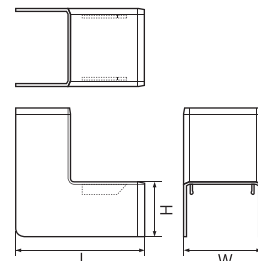

**屋外施工に
使用可能**

エムケーダクト付属品 後付け型マガリの特長

エムケーダクト 本体に**直接嵌合**

ダクトベース部分に直接かん合しますので
取付けに接着材やテープが必要ありません。

ベース部なしの **一体構造**

ベース部の無い一体構造で、カバー内側
にツメがあり、ダクトベースにかん合
します。

※平面マガリツメ部に方向性があります。
取付けの際にはご注意ください

取付けが**カンタン**

施工したダクト本体にワンタッチで簡単
に取り付けられます。

屋外施工に使用 **可能**

屋外用エムケーダクト1号に使用可能です。

平面マガリ後付け型

エムケーダクトの上から
カバーをはめ込みます。

■規格表

| 号数 | 品番 | | | | サイズ(mm) | | | 梱包数 1箱 | 標準価格 (円)(1個) |
|----|---------|---------|---------|---------|---------|------|------|-----------|-----------------|
| | グレー | ホワイト | ミルクホワイト | クリーム | W | H | L | | |
| 1号 | MDMC111 | MDMC112 | MDMC113 | MDMC115 | 44.5 | 31.5 | 79.5 | 1 | 1,430 |

内マガリ後付け型

エムケーダクトの上から
カバーをはめ込みます。

■規格表

| 号数 | 品番 | | | | サイズ(mm) | | | 梱包数 1箱 | 標準価格 (円)(1個) |
|----|---------|---------|---------|---------|---------|------|------|-----------|-----------------|
| | グレー | ホワイト | ミルクホワイト | クリーム | W | H | L | | |
| 1号 | MDUC111 | MDUC112 | MDUC113 | MDUC115 | 44.7 | 31.5 | 74.0 | 1 | 1,430 |

外マガリ後付け型

エムケーダクトの上から
カバーをはめ込みます。

■規格表

| 号数 | 品番 | | | | サイズ(mm) | | | 梱包数 1箱 | 標準価格 (円)(1個) |
|----|---------|---------|---------|---------|---------|------|------|-----------|-----------------|
| | グレー | ホワイト | ミルクホワイト | クリーム | W | H | L | | |
| 1号 | MDSC111 | MDSC112 | MDSC113 | MDSC115 | 44.7 | 31.5 | 72.0 | 1 | 1,430 |