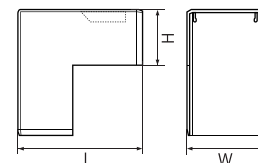

施工したダクト本体にワンタッチで簡単
に取り付けられます。

屋外施工に使用 **可能**

屋外用エムケーダクト1号に使用可能です。

平面マガリ後付け型

エムケーダクトの上から
カバーをはめ込みます。

■規格表

| 号数 | 品番 | | | | サイズ(mm) | | | 梱包数 1箱 | 標準価格 (円)(1個) |
|----|---------|---------|---------|---------|---------|------|------|-----------|-----------------|
| | グレー | ホワイト | ミルクホワイト | クリーム | W | H | L | | |
| 1号 | MDMC111 | MDMC112 | MDMC113 | MDMC115 | 44.5 | 31.5 | 79.5 | 1 | 1,430 |

内マガリ後付け型

エムケーダクトの上から
カバーをはめ込みます。

■規格表

| 号数 | 品番 | | | | サイズ(mm) | | | 梱包数 1箱 | 標準価格 (円)(1個) |
|----|---------|---------|---------|---------|---------|------|------|-----------|-----------------|
| | グレー | ホワイト | ミルクホワイト | クリーム | W | H | L | | |
| 1号 | MDUC111 | MDUC112 | MDUC113 | MDUC115 | 44.7 | 31.5 | 74.0 | 1 | 1,430 |

外マガリ後付け型

エムケーダクトの上から
カバーをはめ込みます。

■規格表

| 号数 | 品番 | | | | サイズ(mm) | | | 梱包数 1箱 | 標準価格 (円)(1個) |
|----|---------|---------|---------|---------|---------|------|------|-----------|-----------------|
| | グレー | ホワイト | ミルクホワイト | クリーム | W | H | L | | |
| 1号 | MDSC111 | MDSC112 | MDSC113 | MDSC115 | 44.7 | 31.5 | 72.0 | 1 | 1,430 |