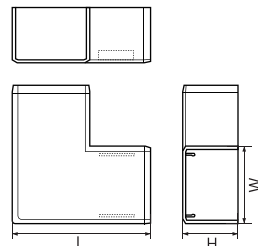

エムケーダクト付属品後付け型

平面マガリ / 内マガリ / 外マガリ

POINT1

ベース部なしの**一体構造**

POINT2

エムケーダクト
本体に**直接嵌合**

施工が楽なオーバーラップタイプ

**取付けが
カンタン**

**屋外施工に
使用可能**

エムケーダクト付属品 後付け型マガリの特長

エムケーダクト 本体に**直接嵌合**

ダクトベース部分に直接かん合しますので
取付けに接着材やテープが必要ありません。

ベース部なしの **一体構造**

ベース部の無い一体構造で、カバー内側
にツメがあり、ダクトベースにかん合
します。

※平面マガリツメ部に方向性があります。
取付けの際にはご注意ください

取付けが**カンタン**

施工したダクト本体にワンタッチで簡単
に取り付けられます。

屋外施工に使用 **可能**

屋外用エムケーダクト1号に使用可能です。

平面マガリ後付け型

エムケーダクトの上から
カバーをはめ込みます。

■規格表

| 号数 | 品番 | | | | サイズ(mm) | | | 梱包数 1箱 | 標準価格 (円)(1個) |
|----|---------|---------|---------|---------|---------|------|------|-----------|-----------------|
| | グレー | ホワイト | ミルクホワイト | クリーム | W | H | L | | |
| 1号 | MDMC111 | MDMC112 | MDMC113 | MDMC115 | 44.5 | 31.5 | 79.5 | 1 | 1,430 |

内マガリ後付け型

エムケーダクトの上から
カバーをはめ込みます。

■規格表

| 号数 | 品番 | | | | サイズ(mm) | | | 梱包数 1箱 | 標準価格 (円)(1個) |
|----|---------|---------|---------|---------|---------|------|------|-----------|-----------------|
| | グレー | ホワイト | ミルクホワイト | クリーム | W | H | L | | |
| 1号 | MDUC111 | MDUC112 | MDUC113 | MDUC115 | 44.7 | 31.5 | 74.0 | 1 | 1,430 |