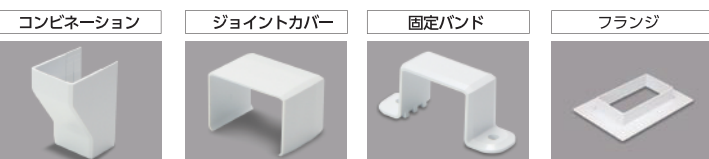

■エムケーダクト専用付属品

平面マガリ/内マガリ/外マガリ/T型ブッキ/コネクターなど
多数ご用意しております。仕様・納期など詳しくはお問い合わせください。

ご用命は