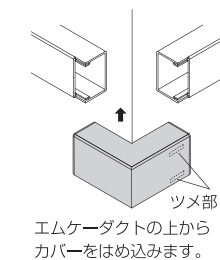

**屋外施工に
使用可能**

エムケーダクト付属品 後付け型マガリの特長

エムケーダクト 本体に**直接嵌合**

ダクトベース部分に直接かん合しますので
取付けに接着材やテープが必要ありません。

ベース部なしの **一体構造**

ベース部の無い一体構造で、カバー内側
にツメがあり、ダクトベースにかん合
します。

※平面マガリツメ部に方向性があります。
取付けの際にはご注意ください

取付けが**カンタン**

施工したダクト本体にワンタッチで簡単
に取り付けられます。

屋外施工に使用 **可能**

屋外用エムケーダクト1号に使用可能です。

平面マガリ後付け型

エムケーダクトの上から
カバーをはめ込みます。

■規格表

| 号数 | 品番 | | | | サイズ(mm) | | | 梱包数 1箱 | 標準価格 (円)(1個) |
|----|---------|---------|---------|---------|---------|------|------|-----------|-----------------|
| | グレー | ホワイト | ミルクホワイト | クリーム | W | H | L | | |
| 1号 | MDMC111 | MDMC112 | MDMC113 | MDMC115 | 44.5 | 31.5 | 79.5 | 1 | 1,430 |

内マガリ後付け型

エムケーダクトの上から
カバーをはめ込みます。

■規格表

| 号数 | 品番 | | | | サイズ(mm) | | | 梱包数 1箱 | 標準価格 (円)(1個) |
|----|---------|---------|---------|---------|---------|------|------|-----------|-----------------|
| | グレー | ホワイト | ミルクホワイト | クリーム | W | H | L | | |
| 1号 | MDUC111 | MDUC112 | MDUC113 | MDUC115 | 44.7 | 31.5 | 74.0 | 1 | 1,430 |

外マガリ後付け型

エムケーダクトの上から
カバーをはめ込みます。

■規格表

| 号数 | 品番 | | | | サイズ(mm) | | | 梱包数 1箱 | 標準価格 (円)(1個) |
|----|---------|---------|---------|---------|---------|------|------|-----------|-----------------|
| | グレー | ホワイト | ミルクホワイト | クリーム | W | H | L | | |
| 1号 | MDSC111 | MDSC112 | MDSC113 | MDSC115 | 44.7 | 31.5 | 72.0 | 1 | 1,430 |