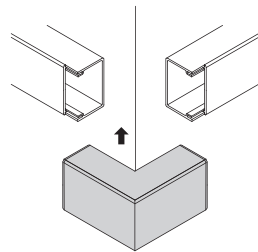

エムケーダクト付属品後付け型

平面マガリ / 内マガリ / 外マガリ

POINT1

ベース部なしの**一体構造**

POINT2

エムケーダクト
本体に**直接嵌合**

施工が楽なオーバーラップタイプ

**取付けが
カンタン**

**屋外施工に
使用可能**

エムケーダクト付属品 後付け型マガリの特長

エムケーダクト 本体に**直接嵌合**

ダクトベース部分に直接かん合しますので
取付けに接着材やテープが必要ありません。

ベース部なしの **一体構造**

ベース部の無い一体構造で、カバー内側
にツメがあり、ダクトベースにかん合
します。

※平面マガリツメ部に方向性があります。
取付けの際にはご注意ください

取付けが**カンタン**

施工したダクト本体にワンタッチで簡単
に取り付けられます。

屋外施工に使用 **可能**

屋外用エムケーダクト1号に使用可能です。

平面マガリ後付け型

エムケーダクトの上から
カバーをはめ込みます。

■規格表

| 号数 | 品番 | | | | サイズ(mm) | | | 梱包数 1箱 | 標準価格 (円)(1個) |
|----|---------|---------|---------|---------|---------|------|------|-----------|-----------------|
| | グレー | ホワイト | ミルクホワイト | クリーム | W | H | L | | |
| 1号 | MDMC111 | MDMC112 | MDMC113 | MDMC115 | 44.5 | 31.5 | 79.5 | 1 | 1,430 |

内マガリ後付け型

エムケーダクトの上から
カバーをはめ込みます。

■規格表

| 号数 | 品番 | | | | サイズ(mm) | | | 梱包数 1箱 | 標準価格 (円)(1個) |
|----|---------|---------|---------|---------|---------|------|------|-----------|-----------------|
| | グレー | ホワイト | ミルクホワイト | クリーム | W | H | L | | |
| 1号 | MDUC111 | MDUC112 | MDUC113 | MDUC115 | 44.7 | 31.5 | 74.0 | 1 | 1,430 |