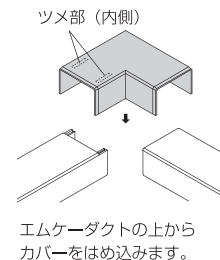

エムケーダクト付属品後付け型

平面マガリ / 内マガリ / 外マガリ

POINT1

ベース部なしの**一体構造**

POINT2

エムケーダクト
本体に**直接嵌合**

施工が楽なオーバーラップタイプ

**取付けが
カンタン**

**屋外施工に
使用可能**

エムケーダクト付属品 後付け型マガリの特長

エムケーダクト 本体に**直接嵌合**

ダクトベース部分に直接かん合しますので
取付けに接着材やテープが必要ありません。

ベース部なしの **一体構造**

ベース部の無い一体構造で、カバー内側
にツメがあり、ダクトベースにかん合
します。

※平面マガリツメ部に方向性があります。
取付けの際にはご注意ください

取付けが**カンタン**

施工したダクト本体にワンタッチで簡単
に取り付けられます。

屋外施工に使用 **可能**

屋外用エムケーダクト1号に使用可能です。

平面マガリ後付け型

エムケーダクトの上から
カバーをはめ込みます。

■規格表

| 号数 | 品番 | | | | サイズ(mm) | | | 梱包数 1箱 | 標準価格 (円)(1個) |
|----|---------|---------|---------|---------|---------|------|------|-----------|-----------------|
| | グレー | ホワイト | ミルクホワイト | クリーム | W | H | L | | |
| 1号 | MDMC111 | MDMC112 | MDMC113 | MDMC115 | 44.5 | 31.5 | 79.5 | 1 | 1,430 |

内マガリ後付け型

エムケーダクトの上から
カバーをはめ込みます。

■規格表

| 号数 | 品番 | | | | サイズ(mm) | | | 梱包数 1箱 | 標準価格 (円)(1個) |
|----|---------|---------|---------|---------|---------|------|------|-----------|-----------------|
| | グレー | ホワイト | ミルクホワイト | クリーム | W | H | L | | |
| 1号 | MDUC111 | MDUC112 | MDUC113 | MDUC115 | 44.7 | 31.5 | 74.0 | 1 | 1,430 |