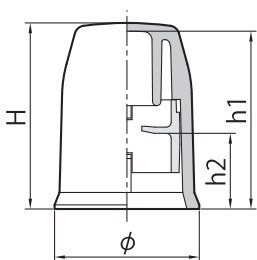

ダブルナット対応

ボルトの上から押し込みます