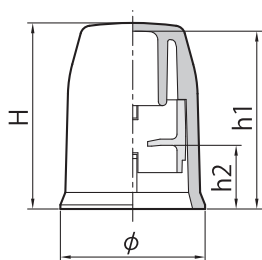

## 構造図

シングルナット対応

ダブルナット対応

ボルトの上から押し込みます

20型

ボルトにネジの要領で取付けます

## 規格表

品 名	品 番	サイズ(mm)				適合ねじ径 <sup>※2</sup>		適合ねじ長さ	梱包数(1箱)	標準価格(円)(1個)	
		φ	H	h1	h2	ミリねじ	インチねじ				
ボルト用保護カバー (黄)	13型	BHC13Y	41.0	50.0	48.0	25.9	M12、M14	W1/2	32~47mm	100	360
	シングル13型	BHC13SY	41.0	50.0	48.0	18.8			24~47mm		
	16型	BHC16Y	47.2	60.0	58.0	34.3	M16、M18	W5/8	41~56mm	50	510
	シングル16型	BHC16SY	47.2	60.0	58.0	24.3			30~56mm		
	20型	BHC20Y	60.2	65.0	62.0	37.0	M20	W3/4	47~60mm	950	