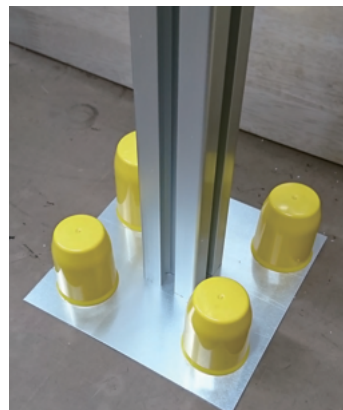

# ボルト用保護カバー (黄)

注意喚起をうながす  
安全色を採用！

JISZ9103

「安全色 - 一般的事項」に準拠した黄色

平座金付きダブルナットの

ボルトを**完全収納**！

丈夫で**安心**！

荷重や衝撃に強い特殊樹脂製で、強度バツグン！

# 特長

- 屋外・屋内選ばず設置可能な耐候性素材を使用
- 平座金付きダブルナットを**完全収納**<sup>※1</sup>
- 荷重や衝撃に強い特殊樹脂製で**強度はバツグン**
- 突出したボルトをカバーし、ひっかけ事故での**ケガを防止**
- 複数サイズのねじ径**<sup>※2</sup>に対応
- 注意喚起をうながす**安全色**を採用

※1 13型・16型は若干浮いた状態になる事がありますが、軽くまわして締めると解消できます。