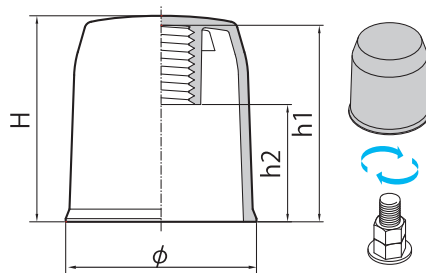

## 構造図

シングルナット対応

ダブルナット対応

ボルトの上から押し込みます

20型

ボルトにネジの要領で取付けます

## 規格表

品 名	品 番	サイズ(mm)				適合ねじ径 <sup>※2</sup>		適合ねじ長さ	梱包数(1箱)	標準価格(円)(1個)	
		φ	H	h1	h2	ミリねじ	インチねじ				
ボルト用保護カバー (黄)	13型	BHC13Y	41.0	50.0	48.0	25.9	M12、M14	W1/2	32~47mm	100	360
	シングル13型	BHC13SY	41.0	50.0	48.0	18.8			24~47mm		
	16型	BHC16Y	47.2	60.0	58.0	34.3	M16、M18	W5/8	41~56mm	50	510
	シングル16型	BHC16SY	47.2	60.0	58.0	24.3			30~56mm		
	20型	BHC20Y	60.2	65.0	62.0	37.0	M20	W3/4	47~60mm	950	