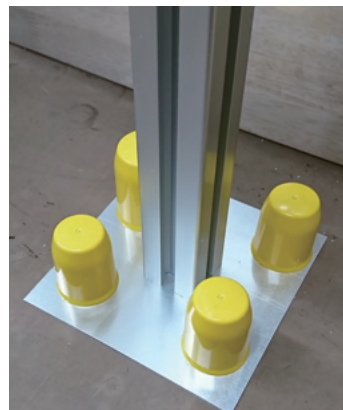

ボルト用保護カバー (黄色)

注意喚起をうながす
安全色を採用！

JISZ9103

「安全色 - 一般的事項」に準拠した黄色

平座金付きダブルナットの

ボルトを**完全収納**！

丈夫で**安心**！

荷重や衝撃に強い特殊樹脂製で、強度バツグン！

保護して**安全**！

突出したボルトをカバーし、ひっかけ事故を防止！

特長

- 屋外・屋内選ばず設置可能な耐候性素材を使用
- 平座金付きダブルナットを**完全収納**^{※1}
- 荷重や衝撃に強い特殊樹脂製で**強度はバツグン**
- 突出したボルトをカバーし、ひっかけ事故での**ケガを防止**
- 複数サイズのねじ径**^{※2}に対応
- 注意喚起をうながす**安全色**を採用

※1 13型・16型は若干浮いた状態になる事がありますが、軽くまわして締めると解消できます。

材 質：カバー／塩化ビニル
 インナー／ポリプロピレン
 (13型、16型のみ)
 カラー：黄色
 用 途：固定アンカーボルト等の保護
 注意喚起

■構造図

シングルナット対応

ダブルナット対応

ボルトの上から押し込みます

20型

ボルトにネジの要領で取付けます

■規格表