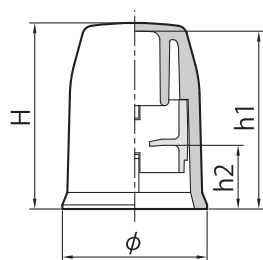

■構造図

シングルナット対応