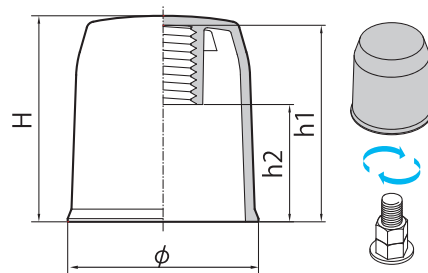

材 質：カバー／塩化ビニル
 インナー／ポリプロピレン
 (13型、16型のみ)
 カラー：黄色
 用 途：固定アンカーボルト等の保護
 注意喚起

■構造図

シングルナット対応

ダブルナット対応

ボルトの上から押し込みます

20型

ボルトにネジの要領で取付けます

■規格表

品 名	品 番	サイズ(mm)				適合ねじ径 ^{※2}		適合ねじ長さ	梱包数(1箱)	標準価格(円)(1個)	
		φ	H	h1	h2	ミリねじ	インチねじ				
ボルト用保護カバー (黄色)	13型	BHC13Y	41.0	50.0	48.0	25.9	M12、M14	W1/2	32~47mm	100	325
	シングル13型	BHC13SY	41.0	50.0	48.0	18.8			24~47mm		
	16型	BHC16Y	47.2	60.0	58.0	34.3	M16、M18	W5/8	41~56mm	50	460
	シングル16型	BHC16SY	47.2	60.0	58.0	24.3			30~56mm		
	20型	BHC20Y	60.2	65.0	62.0	37.0	M20	W3/4	47~60mm	860	