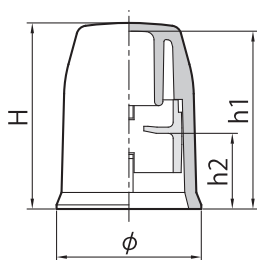

ダブルナット対応

ボルトの上から押し込みます