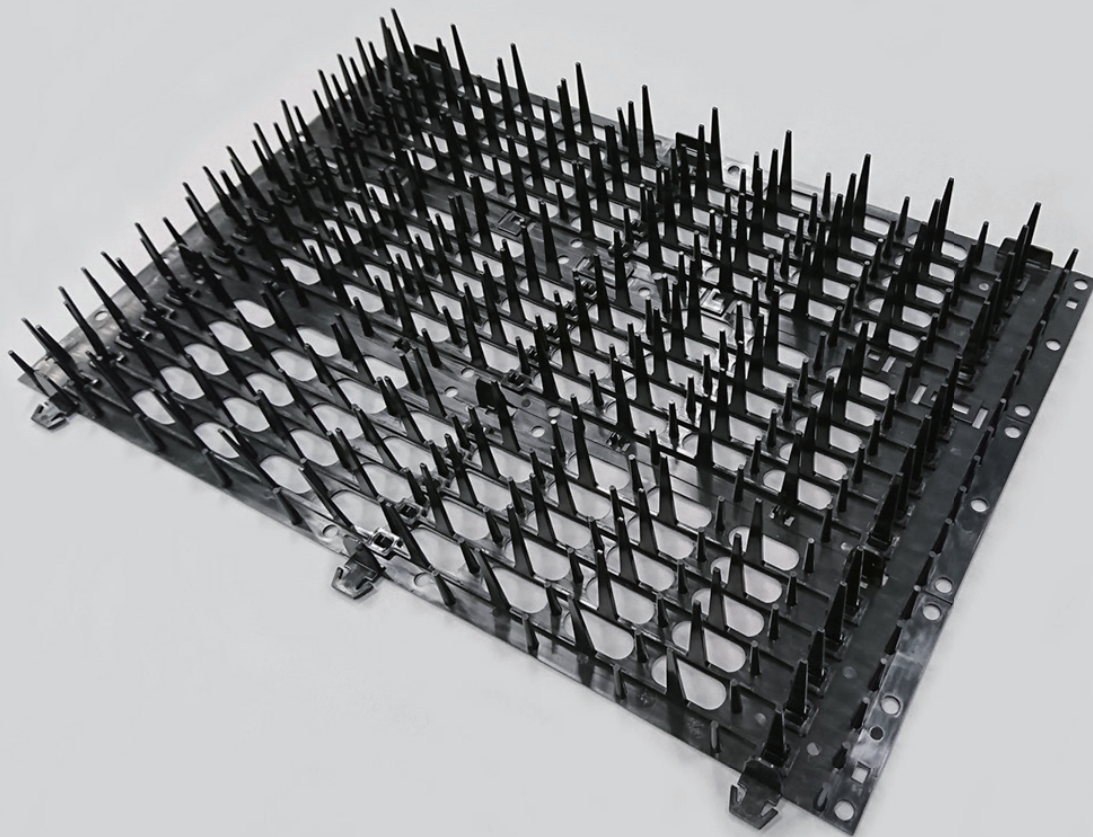

ザ・鳥獣害対策 トゲつきシート (トゲ342本付)

あらゆる鳥害に対応

- 大小342本のトゲが鳥を寄せ付けない
- ベランダ、プランター周りパイプ、室外機などに設置可能
- 丸めて・つないでカンタン施工

シート状、筒状でも複数連結可能。固定穴つきで、ワンタッチ接続

ザ・鳥獣害対策トゲつきシート

オススメ 使用場所

ベランダ・プランター周り・パイプ・らせん状ハンガー・室外機

特長

- 連結用の突起と穴により、シート状・筒状でも複数連結が可能です。
- 裏面の凹凸により、筒状に施工しやすい構造です。
- 網状構造で軽量化、放熱性があり、風によるダンシングを低減します。
- 周囲に縛り紐、結束バンドの固定用穴(φ8)があります。
- シートのまま置いても使用可能です。

規格表

品番	サイズ (mm)	梱包数 1箱
TB010W	幅：535 奥行：360 高さ：62 筒サイズ：内径 120	10

材質：ポリエチレン

シートを連結する場合

複数のシートを縦、横方向に連結可能

シートを切断する場合

シートをカットして使用可能

筒状にする場合

シート端部のつまみを持ち両矢印形状の突起(シート横方向)を差込み口(シート垂直方向)に差込みます。

筒状で連結する場合

中央円すい状突起に差込み位置を合わせ、両側の片矢印形状の突起をはめ合わせます。

※取付けの際は、シートの向きにご注意ください。

注意

- ・筒状に取付けの際には、シート端部ツメと差込み口の方向をご確認のうえ、お取付けください。
- ・筒状連結を行う際は、突起側と穴側の位置関係をご確認のうえ、お取付けください。
- ・筒状に形成して施工する際は、差込み側を下にして、お取付けください。

マサル工業株式会社

<https://masarukk.co.jp>