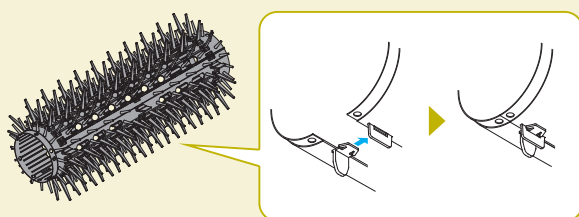

- 連結用の突起と穴により、シート状・筒状でも複数連結が可能です。
- 裏面の凹凸により、筒状に施工しやすい構造です。
- 網状構造で軽量化、放熱性があり、風によるダンシングを低減します。
- 周囲に縛り紐、結束バンドの固定用穴(φ8)があります。
- シートのまま置いても使用可能です。

規格表

品番	サイズ (mm)	梱包数 1箱
TB010W	幅：535 奥行：360 高さ：62 筒サイズ：内径 120	10

材質：ポリエチレン

シートを連結する場合

複数のシートを縦、横方向に連結可能

シートを切断する場合

シートをカットして使用可能

筒状にする場合

シート端部のつまみを持ち両矢印形状の突起(シート横方向)を差込み口(シート垂直方向)に差込みます。

筒状で連結する場合

中央円すい状突起に差込み位置を合わせ、両側の片矢印形状の突起をはめ合わせます。

※取付けの際は、シートの向きにご注意ください。

注意

- ・筒状に取付けの際には、シート端部ツメと差込み口の方向をご確認のうえ、お取付けください。
- ・筒状連結を行う際は、突起側と穴側の位置関係をご確認のうえ、お取付けください。
- ・筒状に形成して施工する際は、差込み側を下にして、お取付けください。

マサル工業株式会社

<https://masarukk.co.jp>