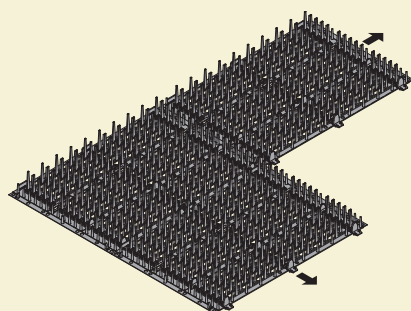

ザ・鳥獣害対策 トゲつきシート (トゲ342本付)

あらゆる鳥害に対応

- 大小342本のトゲが鳥を寄せ付けない
- ベランダ、プランター周りパイプ、室外機などに設置可能
- 丸めて・つないでカンタン施工

シート状、筒状でも複数連結可能。固定穴つきで、ワンタッチ接続

ザ・鳥獣害対策トゲつきシート

オススメ 使用場所

ベランダ・プランター周り・パイプ・らせん状ハンガー・室外機

特長

- 連結用の突起と穴により、シート状・筒状でも複数連結が可能です。
- 裏面の凹凸により、筒状に施工しやすい構造です。
- 網状構造で軽量化、放熱性があり、風によるダンシングを低減します。
- 周囲に縛り紐、結束バンドの固定用穴(φ8)があります。
- シートのまま置いても使用可能です。

規格表

品番	サイズ (mm)	梱包数 1箱
TB010W	幅：535 奥行：360 高さ：62 筒サイズ：内径 120	10

材質：ポリエチレン

シートを連結する場合

複数のシートを縦、横方向に連結可能

シートを切断する場合

シートをカットして使用可能

筒状にする場合

シート端部のつまみを持ち両矢印形状の突起(シート横方向)を差込み口(シート垂直方向)に差込みます。

筒状で連結する場合

中央円すい状突起に差込み位置を合わせ、両側の片矢印形状の突起をはめ合わせます。

※取付けの際は、シートの向きにご注意ください。

注意

- ・筒状に取付けの際には、シート端部ツメと差込み口の方向をご確認のうえ、お取付けください。
- ・筒状連結を行う際は、突起側と穴側の位置関係をご確認のうえ、お取付けください。
- ・筒状に形成して施工する際は、差込み側を下にして、お取付けください。

マサル工業株式会社

<https://masarukk.co.jp>