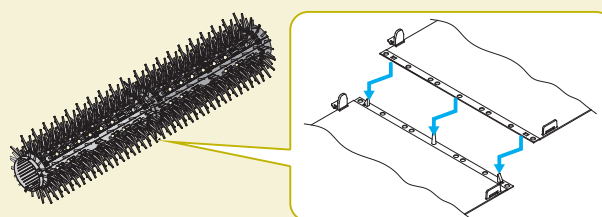

- 連結用の突起と穴により、シート状・筒状でも複数連結が可能です。
- 裏面の凹凸により、筒状に施工しやすい構造です。
- 網状構造で軽量化、放熱性があり、風によるダンシングを低減します。
- 周囲に縛り紐、結束バンドの固定用穴(φ8)があります。
- シートのまま置いても使用可能です。

規格表

品番	サイズ (mm)	梱包数 1箱
TB010W	幅：535 奥行：360 高さ：62 筒サイズ：内径 120	10

材質：ポリエチレン

シートを連結する場合

複数のシートを縦、横方向に連結可能

シートを切断する場合

シートをカットして使用可能

筒状にする場合

シート端部のつまみを持ち両矢印形状の突起(シート横方向)を差込み口(シート垂直方向)に差込みます。

筒状で連結する場合

中央円すい状突起に差込み位置を合わせ、両側の片矢印形状の突起をはめ合わせます。

※取付けの際は、シートの向きにご注意ください。

注意

- ・筒状に取付けの際には、シート端部ツメと差込み口の方向をご確認のうえ、お取付けください。
- ・筒状連結を行う際は、突起側と穴側の位置関係をご確認のうえ、お取付けください。
- ・筒状に形成して施工する際は、差込み側を下にして、お取付けください。

マサル工業株式会社

<https://masarukk.co.jp>