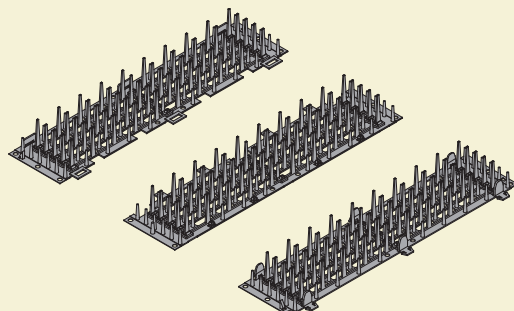

ザ・鳥獣害対策 トゲつきシート (トゲ342本付)

あらゆる鳥害に対応

- 大小342本のトゲが鳥を寄せ付けない
- ベランダ、プランター周りパイプ、室外機などに設置可能
- 丸めて・つないでカンタン施工

シート状、筒状でも複数連結可能。固定穴つきで、ワンタッチ接続

ザ・鳥獣害対策トゲつきシート

オススメ 使用場所

ベランダ・プランター周り・パイプ・らせん状ハンガー・室外機

特長

- 連結用の突起と穴により、シート状・筒状でも複数連結が可能です。
- 裏面の凹凸により、筒状に施工しやすい構造です。
- 網状構造で軽量化、放熱性があり、風によるダンシングを低減します。
- 周囲に縛り紐、結束バンドの固定用穴(φ8)があります。
- シートのまま置いても使用可能です。

規格表

品番	サイズ (mm)	梱包数 1箱
TB010W	幅：535 奥行：360 高さ：62 筒サイズ：内径 120	10

材質：ポリエチレン

シートを連結する場合

複数のシートを縦、横方向に連結可能

シートを切断する場合

シートをカットして使用可能

筒状にする場合

シート端部のつまみを持ち両矢印形状の突起(シート横方向)を差込み口(シート垂直方向)に差込みます。

筒状で連結する場合

中央円すい状突起に差込み位置を合わせ、両側の片矢印形状の突起をはめ合わせます。

※取付けの際は、シートの向きにご注意ください。

注意

- ・筒状に取付けの際には、シート端部ツメと差込み口の方向をご確認のうえ、お取付けください。
- ・筒状連結を行う際は、突起側と穴側の位置関係をご確認のうえ、お取付けください。
- ・筒状に形成して施工する際は、差込み側を下にして、お取付けください。

マサル工業株式会社

<https://masarukk.co.jp>