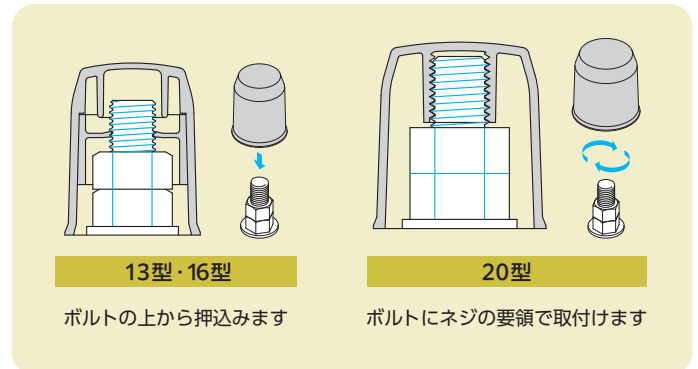

ボルト用保護カバー

【特長】

- 注意喚起をうながす安全色を採用 (JISZ9103に準拠)
- 平座金付きダブルナットを完全収納 ※シングルを除く
- 荷重や衝撃に強い特殊樹脂製で高強度
- 突出したボルトをカバーし、ひっかけ事故でのケガを防止
- 屋外・屋内選ばず設置可能な耐候性素材を使用
- 複数サイズのねじ径に対応

■ 規格表

種類	品番	サイズ (mm)				適合ねじ径		適合ねじ長さ (mm)	梱包数	
		H1	H2	H3	φ	ミリねじ	インチねじ			
13型	BHC13Y	50.0	48.0	25.9	41.0	M12、M14	W1/2	32 ~ 47	100	
シングル13型	BHC13SY	50.0	48.0	18.8	41.0			24 ~ 47		
16型	BHC16Y	60.0	58.0	34.3	47.2	M16、M18	W5/8	41 ~ 56		50
シングル16型	BHC16SY	60.0	58.0	24.3	47.2			30 ~ 56		
20型	BHC20Y	65.0	62.0	37.0	60.2	M20	W3/4	47 ~ 60		

材質：カバー：塩化ビニル／インナー：ポリカーボネイト

■ 構造図

■ 関連商品

ボルト用保護カバー パッキン

種類	品番	サイズ (mm)			適合ボルト用保護カバー	梱包数 1箱
		φ	H1	H2		
10	BHPK10W	40.2	8.0	2.0	10型	100
13	BHPK13W	46.2	8.0	2.0	13型	
16	BHPK16W	52.4	8.0	2.0	16型	
20・22	BHPK2022W	65.4	8.0	2.0	20型、22型	
24・27	BHPK2427W	75.4	8.0	2.0	24型、27型	
30	BHPK30W	77.4	8.0	2.0	30型	
36・42	BHPK3642W	102.2	9.5	2.0	36型、42型	

▲ 注意

- ・適合ねじ径以外は使用しないでください。
- ・締めすぎると破損するおそれがありますのでご注意ください。
- ・破損するおそれがありますので、ハンマーなどで叩かないでください。
- ・13型・16型は若干浮いた状態になることがありますが、軽くまわして締めると解消できます。