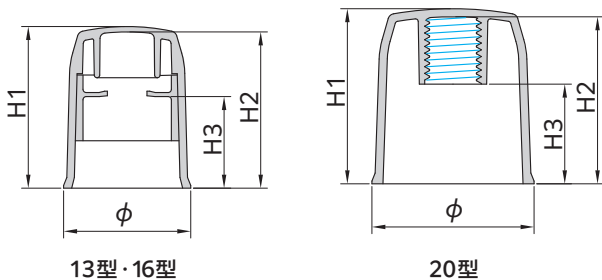

ボルト用保護カバー

【特長】

- 注意喚起をうながす安全色を採用 (JISZ9103に準拠)
- 平座金付きダブルナットを完全収納 ※シングルを除く
- 荷重や衝撃に強い特殊樹脂製で高強度
- 突出したボルトをカバーし、ひっかけ事故でのケガを防止
- 屋外・屋内選ばず設置可能な耐候性素材を使用
- 複数サイズのねじ径に対応

■ 規格表

種類	品番	サイズ (mm)				適合ねじ径		適合ねじ長さ (mm)	梱包数	
		H1	H2	H3	φ	ミリねじ	インチねじ			
13型	BHC13Y	50.0	48.0	25.9	41.0	M12、M14	W1/2	32 ~ 47	100	
シングル13型	BHC13SY	50.0	48.0	18.8	41.0			24 ~ 47		
16型	BHC16Y	60.0	58.0	34.3	47.2	M16、M18	W5/8	41 ~ 56		50
シングル16型	BHC16SY	60.0	58.0	24.3	47.2			30 ~ 56		
20型	BHC20Y	65.0	62.0	37.0	60.2	M20	W3/4	47 ~ 60		

材質：カバー：塩化ビニル／インナー：ポリカーボネイト

■ 構造図

■ 関連商品

ボルト用保護カバー パッキン

種類	品番	サイズ (mm)			適合ボルト用保護カバー	梱包数 1箱
		φ	H1	H2		
10	BHPK10W	40.2	8.0	2.0	10型	100
13	BHPK13W	46.2	8.0	2.0	13型	
16	BHPK16W	52.4	8.0	2.0	16型	
20・22	BHPK2022W	65.4	8.0	2.0	20型、22型	
24・27	BHPK2427W	75.4	8.0	2.0	24型、27型	
30	BHPK30W	77.4	8.0	2.0	30型	
36・42	BHPK3642W	102.2	9.5	2.0	36型、42型	

▲ 注意

- ・適合ねじ径以外は使用しないでください。
- ・締めすぎると破損するおそれがありますのでご注意ください。
- ・破損するおそれがありますので、ハンマーなどで叩かないでください。
- ・13型・16型は若干浮いた状態になることがありますが、軽くまわして締めると解消できます。