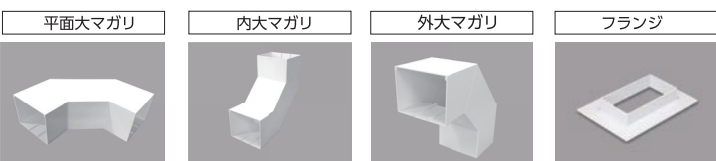

■エムケーダクト専用付属品

平面マガリ/内マガリ/外マガリ/コネクター/コンビネーションなど多数ご用意しております。仕様・納期など詳しくはお問い合わせください。

ご用命は

マサル工業株式会社

全国どこからでも担当営業所へつながります。サンプル、カタログのご請求は、

0120-340-350

(受付: 平日 8:30 ~ 17:30 土・日・祝を除く)