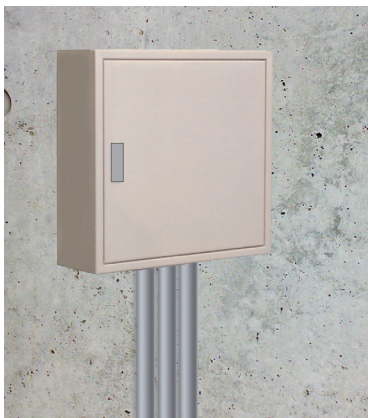

先端技術を支える確かな配線保護カバー

エムケーダクト[®]

キャビネットからの
立上げ・立ち下げ配線に **ピッタリ**

色が
ピッタリ

配線が
スツキリ

施工が
カンタン

エムケーダクト[®]クリーム色の特長

オススメの施工場所

- オフィス・店舗・工場などの美観と強度が求められる場所
- キャビネットからの立上げ、立ち下げ配線工事 ● キャビネットの後付け施工の配線保護用

■施工例:

電線管使用時

エムケーダクトクリーム色使用時

■断面図

0～6号

6号150型～8号200型

色がピッタリ

キャビネットカラー(マンセル値: 2.5 Y9/1)と同一色を用意し、施工時の美観向上につながります。

配線がスツキリ

カバーとベースは着脱が簡単なはめ込み式で取付けが簡単な上、保守点検が楽に行えます。

施工がカンタン

硬質塩化ビニル製ですから衝撃には強く、かつ切断など現場での加工が簡単です。

■規格表 (全長:2.0m)

号数	品番	サイズ (mm)			梱包数 1箱	標準価格 (円) (1本)
		W	H	t		
0号	MD05	40.0	20.0	1.5	20	1,680
1号	MD15	40.0	30.0	1.5	10	1,830
2号	MD25	60.0	40.0	2.5	10	3,240
3号	MD35	80.0	60.0	2.8	5	5,900
3号40型	MD3405	80.0	40.0	2.8	5	5,400
4号	MD45	100.0	80.0	3.0	2	9,500
4号100型	MD4105	100.0	100.0	3.0		11,700
130×60型	MD1365	130.0	60.0	2.8		10,200
5号	MD55	150.0	100.0	4.0	1	15,900
5号70型	MD5705	150.0	70.0	4.0		12,600
5号150型	MD5155	150.0	150.0	4.0		22,500