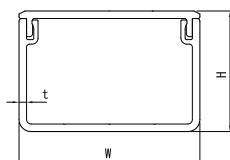

- オフィス・店舗・工場などの美観と強度が求められる場所
- キャビネットからの立上げ、立ち下げ配線工事 ● キャビネットの後付け施工の配線保護用

■施工例:

電線管使用時

エムケーダクトクリーム色使用時

■断面図

0～6号

6号150型～8号200型

色がピッタリ

キャビネットカラー(マンセル値: 2.5 Y9/1)と同一色を用意し、施工時の美観向上につながります。

配線がスツキリ

カバーとベースは着脱が簡単なはめ込み式で取付けが簡単な上、保守点検が楽に行えます。

施工がカンタン

硬質塩化ビニル製ですから衝撃には強く、かつ切断など現場での加工が簡単です。

■規格表 (全長:2.0m)

号数	品番	サイズ (mm)			梱包数 1箱	標準価格 (円) (1本)
		W	H	t		
0号	MD05	40.0	20.0	1.5	20	1,680
1号	MD15	40.0	30.0	1.5	10	1,830
2号	MD25	60.0	40.0	2.5	10	3,240
3号	MD35	80.0	60.0	2.8	5	5,900
3号40型	MD3405	80.0	40.0	2.8	5	5,400
4号	MD45	100.0	80.0	3.0	2	9,500
4号100型	MD4105	100.0	100.0	3.0		11,700
130×60型	MD1365	130.0	60.0	2.8		10,200
5号	MD55	150.0	100.0	4.0	1	15,900
5号70型	MD5705	150.0	70.0	4.0		12,600
5号150型	MD5155	150.0	150.0	4.0		22,500

号数	品番	サイズ (mm)			梱包数 1箱	標準価格 (円) (1本)
		W	H	t		
6号	MD65	200.0	100.0	4.0		18,300
6号150型	MD6155	200.0	150.0	4.0		23,800
6号200型	MD6205	200.0	200.0	4.0		27,100
7号	MD75	250.0	100.0	4.0		21,800
7号150型	MD7155	250.0	150.0	4.0	1	26,400
7号200型	MD7205	250.0	200.0	4.0		29,100
8号	MD85	300.0	100.0	4.0		24,500
8号150型	MD8155	300.0	150.0	4.0		27,800
8号200型	MD8205	300.0	200.0	4.0		30,400