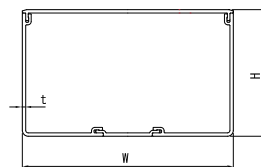

色がピッタリ

キャビネットカラー(マンセル値: 2.5 Y9/1)と同一色を用意し、施工時の美観向上につながります。

配線がスツキリ

カバーとベースは着脱が簡単なはめ込み式で取付けが簡単な上、保守点検が楽に行えます。

施工がカンタン

硬質塩化ビニル製ですから衝撃には強く、かつ切断など現場での加工が簡単です。

■規格表 (全長:2.0m)

号数	品番	サイズ (mm)			梱包数 1箱	標準価格 (円) (1本)
		W	H	t		
0号	MD05	40.0	20.0	1.5	20	1,680
1号	MD15	40.0	30.0	1.5	10	1,830
2号	MD25	60.0	40.0	2.5	10	3,240
3号	MD35	80.0	60.0	2.8	5	5,900
3号40型	MD3405	80.0	40.0	2.8	5	5,400
4号	MD45	100.0	80.0	3.0	2	9,500
4号100型	MD4105	100.0	100.0	3.0		11,700
130×60型	MD1365	130.0	60.0	2.8		10,200
5号	MD55	150.0	100.0	4.0	1	15,900
5号70型	MD5705	150.0	70.0	4.0		12,600
5号150型	MD5155	150.0	150.0	4.0		22,500

号数	品番	サイズ (mm)			梱包数 1箱	標準価格 (円) (1本)
		W	H	t		
6号	MD65	200.0	100.0	4.0		18,300
6号150型	MD6155	200.0	150.0	4.0		23,800
6号200型	MD6205	200.0	200.0	4.0		27,100
7号	MD75	250.0	100.0	4.0		21,800
7号150型	MD7155	250.0	150.0	4.0	1	26,400
7号200型	MD7205	250.0	200.0	4.0		29,100
8号	MD85	300.0	100.0	4.0		24,500
8号150型	MD8155	300.0	150.0	4.0		27,800
8号200型	MD8205	300.0	200.0	4.0		30,400

※クリーム色に関しては、ご注文いただいたから取り寄せる商品です。納期については最寄りの営業拠点にお問い合わせください。