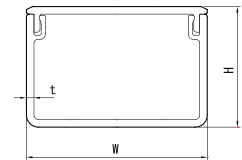

■断面図

0～6号

6号150型～8号200型