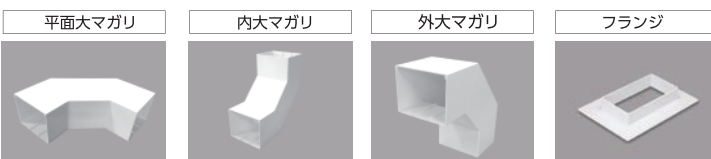

■エムケーダクト専用付属品

平面マガリ/内マガリ/外マガリ/コネクター/コンビネーションなど多数ご用意しております。仕様・納期など詳しくはお問い合わせください。

ご用命は