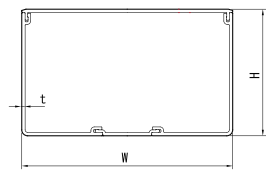

色がピッタリ

キャビネットカラー(マンセル値: 2.5Y9/1)と同一色を用意し、施工時の美観向上につながります。

配線がスツキリ

カバーとベースは着脱が簡単なはめ込み式で取付けが簡単な上、保守点検が楽に行えます。

施工がカンタン

硬質塩化ビニル製ですから衝撃には強く、かつ切断など現場での加工が簡単です。

■規格表 (全長:2.0m)

号数	品番	サイズ (mm)			梱包数 1箱	標準価格 (円) (1本)
		W	H	t		
0号	MD05	40.0	20.0	1.5	20	1,520
1号	MD15	40.0	30.0	1.5	10	1,660
2号	MD25	60.0	40.0	2.5	10	2,940
3号	MD35	80.0	60.0	2.8	5	5,350
3号40型	MD3405	80.0	40.0	2.8	5	4,900
4号	MD45	100.0	80.0	3.0	2	8,600
4号100型	MD4105	100.0	100.0	3.0		10,600
130×60型	MD1365	130.0	60.0	2.8		9,200
5号	MD55	150.0	100.0	4.0	1	14,400
5号70型	MD5705	150.0	70.0	4.0		11,400
5号150型	MD5155	150.0	150.0	4.0		20,400

号数	品番	サイズ (mm)			梱包数 1箱	標準価格 (円) (1本)
		W	H	t		
6号	MD65	200.0	100.0	4.0		16,600
6号150型	MD6155	200.0	150.0	4.0		21,600
6号200型	MD6205	200.0	200.0	4.0		24,600
7号	MD75	250.0	100.0	4.0	1	19,800
7号150型	MD7155	250.0	150.0	4.0		24,000
7号200型	MD7205	250.0	200.0	4.0		26,400
8号	MD85	300.0	100.0	4.0		22,200
8号150型	MD8155	300.0	150.0	4.0		25,200
8号200型	MD8205	300.0	200.0	4.0		27,600

※クリーム色に関しては、ご注文いただいてから取り寄せる商品です。
納期については最寄りの営業拠点にお問い合わせください。