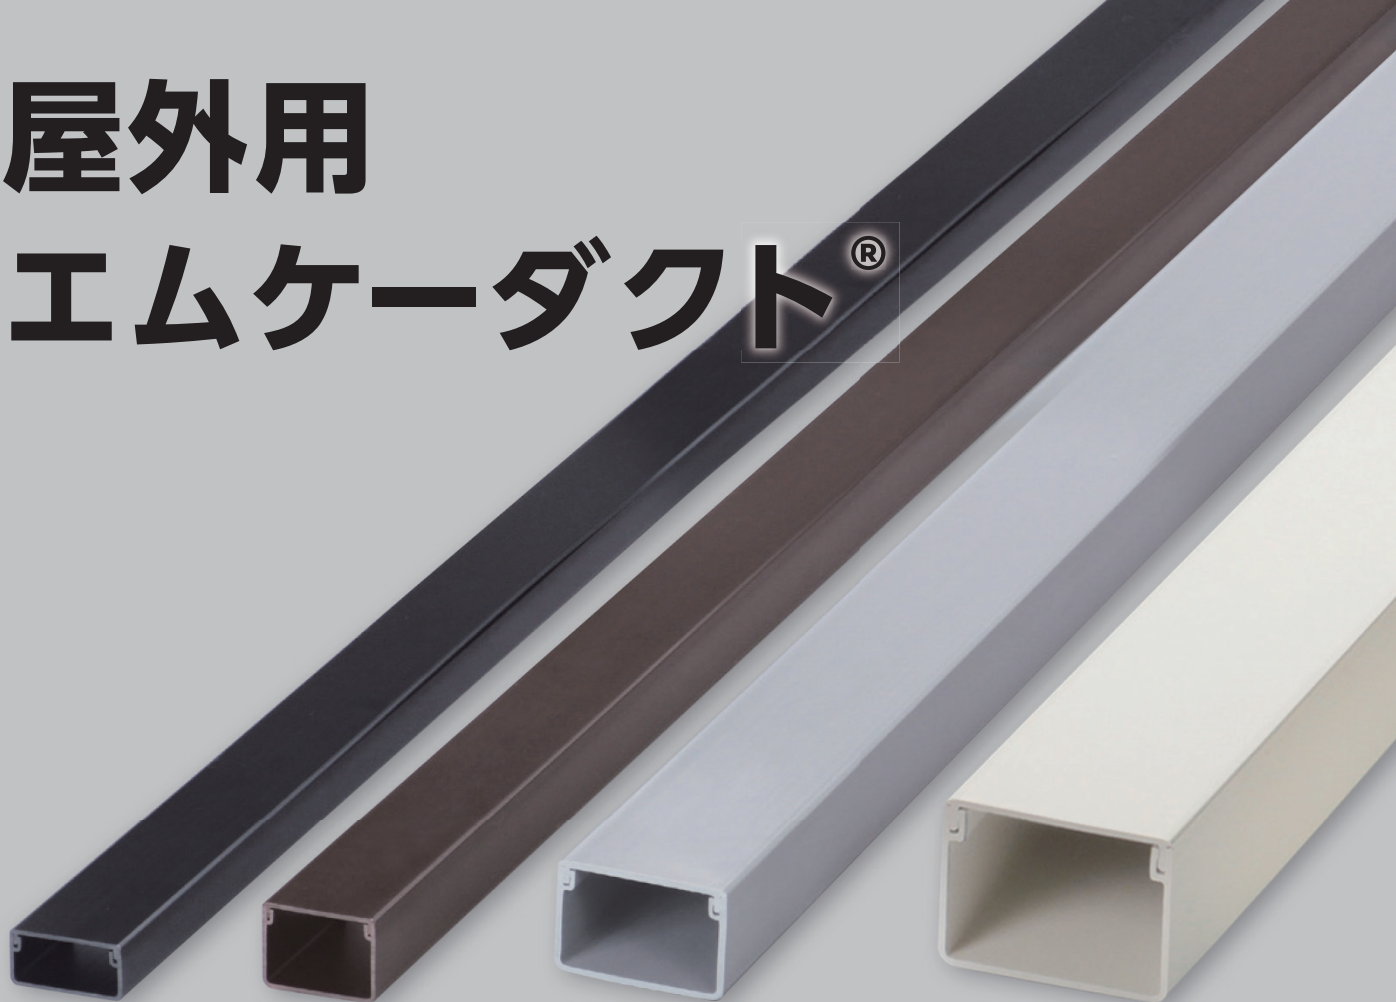

屋外用 エムケーダクト®

屋外用エムケーダクト®

エムケーダクトの施工性はそのままに 耐候性に優れた屋外用ダクト

- 外壁にマッチする4色展開 (グレー・ミルキーホワイト・チョコ・ブラック)
- 施工がカンタン
衝撃に強く、切断などの加工がしやすい硬質塩化ビニル製
カバーとベースは「はめ込み式」で、カバーをはずしやすいドライバー溝付きの構造
- 付属品も豊富

屋外用エムケーダクト®

- 【特長】**
- 耐候性に優れた材料のため、屋外での使用におすすめです。
 - 外壁にマッチする4色(グレー・ミルクホワイト・チョコ・ブラック)をご用意しました。
 - 付属品も豊富に取り揃えております。
 - カバーとベースは「はめ込み式」で、カバーをはずしやすいドライバー溝付きの構造です。
 - 硬質塩化ビニル製のため、衝撃に強く切断などの加工が簡単です。
 - ベースには取付け用ねじ穴(φ6)が5穴あります。

カバーを外しやすい
ドライバー溝

■ 規格表 (全長: 2m)

号数	品番				サイズ (mm)			梱包数 1箱
	グレー	ミルクホワイト	チョコ	ブラック	W	H	t	
0号	OMD01	OMD03	OMD09	OMD0W	40.0	20.0	1.5	20
1号	OMD11	OMD13	OMD19	OMD1W	40.0	30.0	1.5	
2号	OMD21	OMD23	OMD29	OMD2W	60.0	40.0	2.5	10
3号	OMD31	OMD33	OMD39	OMD3W	80.0	60.0	2.8	5
4号	OMD41	OMD43	OMD49	OMD4W	100.0	80.0	3.0	2

材質: 塩化ビニル

■ 施工例

■ 構造図

■ COLOR

グレー 参考マンセル値 N6.5
 ミルクホワイト 5Y8/1
 チョコ 10R2/3.5
 ブラック N1.5

■ 付属品

平面マガリ

内外マガリ