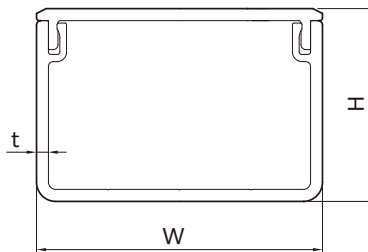

屋外用エムケーダクト®

1. **【特長】**
2. 耐候性に優れた材料のため、屋外での使用におすすめです。
   - 外壁にマッチする4色(グレー・ミルクホワイト・チョコ・ブラック)をご用意しました。
   - 付属品も豊富に取り揃えております。
   - カバーとベースは「はめ込み式」で、カバーをはずしやすいドライバー溝付きの構造です。
   - 硬質塩化ビニル製のため、衝撃に強く切断などの加工が簡単です。
   - ベースには取付け用ねじ穴(φ6)が5穴あります。

カバーを外しやすい
ドライバー溝

■ 規格表 (全長: 2m)

号数	品番				サイズ (mm)			梱包数 1箱
	グレー	ミルクホワイト	チョコ	ブラック	W	H	t	
0号	OMD01	OMD03	OMD09	OMD0W	40.0	20.0	1.5	20
1号	OMD11	OMD13	OMD19	OMD1W	40.0	30.0	1.5	
2号	OMD21	OMD23	OMD29	OMD2W	60.0	40.0	2.5	10
3号	OMD31	OMD33	OMD39	OMD3W	80.0	60.0	2.8	5
4号	OMD41	OMD43	OMD49	OMD4W	100.0	80.0	3.0	2

材質: 塩化ビニル

■ 施工例

■ 構造図

■ COLOR

グレー 参考マンセル値 N6.5
ミルクホワイト 5Y8/1
チョコ 10R2/3.5
ブラック N1.5

■ 付属品

⚠ 注意

・ 温度変化が大きい場所に敷設する場合、温度差によって伸縮する場合があります。施工時にはその点を十分考慮し、施工してください。

マサル工業株式会社

<https://masarukk.co.jp>

全国どこからでも
担当営業所へつながります。

サンプル、カタログのご請求は、(受付 平日 8:00 ~ 17:30 土・日・祝を除く)

0120-340-350

202604