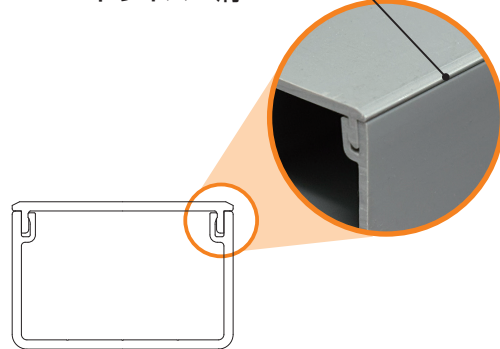

屋外用 エムケーダクト®

屋外用エムケーダクト®

エムケーダクトの施工性はそのままに 耐候性に優れた屋外用ダクト

- 外壁にマッチする4色展開 (グレー・ミルキーホワイト・チョコ・ブラック)
- 施工がカンタン
衝撃に強く、切断などの加工がしやすい硬質塩化ビニル製
カバーとベースは「はめ込み式」で、カバーをはずしやすいドライバー溝付きの構造
- 付属品も豊富

屋外用エムケーダクト®

- 【特長】**
- 耐候性に優れた材料のため、屋外での使用におすすめです。
 - 外壁にマッチする4色(グレー・ミルクホワイト・チョコ・ブラック)をご用意しました。
 - 付属品も豊富に取り揃えております。
 - カバーとベースは「はめ込み式」で、カバーをはずしやすいドライバー溝付きの構造です。
 - 硬質塩化ビニル製のため、衝撃に強く切断などの加工が簡単です。
 - ベースには取付け用ねじ穴(φ6)が5穴あります。

カバーを外しやすい
ドライバー溝

■ 規格表 (全長: 2m)

号数	品番				サイズ (mm)			梱包数 1箱
	グレー	ミルクホワイト	チョコ	ブラック	W	H	t	
0号	OMD01	OMD03	OMD09	OMD0W	40.0	20.0	1.5	20
1号	OMD11	OMD13	OMD19	OMD1W	40.0	30.0	1.5	
2号	OMD21	OMD23	OMD29	OMD2W	60.0	40.0	2.5	10
3号	OMD31	OMD33	OMD39	OMD3W	80.0	60.0	2.8	5
4号	OMD41	OMD43	OMD49	OMD4W	100.0	80.0	3.0	2