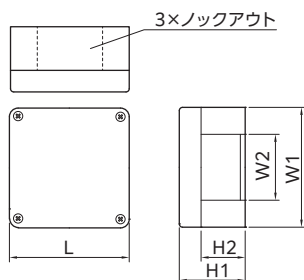

## 複数方向への分岐に

### 規格表

号数	品番				サイズ (mm)					梱包数 1袋
	グレー	ミルクホワイト	チョコ	ブラック	W1	W2	H1	H2	L	
0号・1号	MDB111	MDB113	MDB119	MDB11W	90.0	40.5	45.5	20.5	90.0	1
2号ノンホール	MDB201	MDB203	MDB209	MDB20W	110.0	—	60.5	—	110.0	
2号	MDB211	MDB213	MDB219	MDB21W	110.0	60.5	60.5	40.5	110.0	
3号	MDB311	MDB313	MDB319	MDB31W	130.0	80.5	80.5	60.5	130.0	
4号	MDB411	MDB413	MDB419	MDB41W	150.0	100.5	100.5	80.5	150.0	

### 構造図

※ノンホールを除いて1方向はあらかじめダクトの挿入口が開いています。(0号・1号は0号用)

ベースにダクトを突当て、カバーをねじで取付けます。複数方向へ分岐させる場合は、その方向の側面を加工してください。

2方向以上の開口加工は特注で承ります。詳しくはお問い合わせください。

**注意**  
ケーブルの接続工事には使用できません。