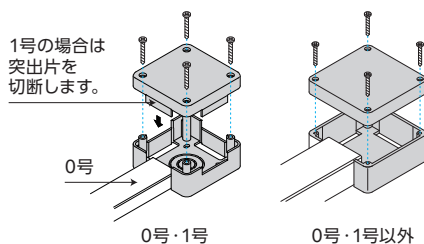

### 規格表

号数	品番				サイズ (mm)					梱包数 1袋
	グレー	ミルクホワイト	チョコ	ブラック	W1	W2	H1	H2	L	
0号・1号	MDB111	MDB113	MDB119	MDB11W	90.0	40.5	45.5	20.5	90.0	1
2号ノンホール	MDB201	MDB203	MDB209	MDB20W	110.0	—	60.5	—	110.0	
2号	MDB211	MDB213	MDB219	MDB21W	110.0	60.5	60.5	40.5	110.0	
3号	MDB311	MDB313	MDB319	MDB31W	130.0	80.5	80.5	60.5	130.0	
4号	MDB411	MDB413	MDB419	MDB41W	150.0	100.5	100.5	80.5	150.0	

### 構造図

※ノンホールを除いて1方向はあらかじめダクトの挿入口が開いています。(0号・1号は0号用)

ベースにダクトを突当て、カバーをねじで取付けます。複数方向へ分岐させる場合は、その方向の側面を加工してください。

2方向以上の開口加工は特注で承ります。詳しくはお問い合わせください。

**注意**  
ケーブルの接続工事には使用できません。