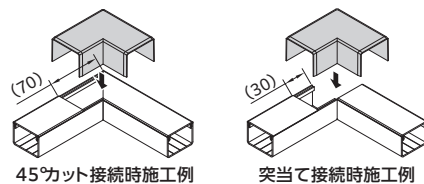

エムケーダクト® 付属品 後付け型 平面マガリ/内マガリ/ 外マガリ

エムケーダクト® 本体に施工がラクな オーバーラップタイプ

- ベース部なしの一体構造
カバー内側にツメがあり、ダクトのベースにかん合
- 接着材やテープの必要なし
- ダクト本体にワンタッチでかん合

エムケーダクト® 付属品 後付け型マガリ

平面マガリ 後付け型

構造図

施工例

ダクトの片側のカバーを切断し、上からはめ込みます。
※かん合部は片側のみ付いています。

規格表

号数	品番				梱包数 1袋
	グレー	ホワイト	ミルクキーホワイト	クリーム	
1号	MDMC111	MDMC112	MDMC113	MDMC115	1

材質: ASA

内マガリ 後付け型

構造図

施工例

ダクトの片側のカバーを切断し、上からはめ込みます。
※かん合部は片側のみ付いています。

規格表

号数	品番				梱包数 1袋
	グレー	ホワイト	ミルクキーホワイト	クリーム	
1号	MDUC111	MDUC112	MDUC113	MDUC115	1

材質: ASA

外マガリ 後付け型

構造図

施工例

ダクトの片側のカバーを切断し、上からはめ込みます。
※かん合部は片側のみ付いています。

規格表

号数	品番				梱包数 1袋
	グレー	ホワイト	ミルクキーホワイト	クリーム	
1号	MDSC111	MDSC112	MDSC113	MDSC115	1