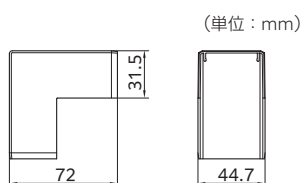

規格表

号数	品番				梱包数 1袋
	グレー	ホワイト	ミルクキーホワイト	クリーム	
1号	MDMC111	MDMC112	MDMC113	MDMC115	1

材質: ASA

内マガリ 後付け型

構造図

施工例

ダクトの片側のカバーを切断し、上からはめ込みます。
※かん合部は片側のみ付いています。

規格表

号数	品番				梱包数 1袋
	グレー	ホワイト	ミルクキーホワイト	クリーム	
1号	MDUC111	MDUC112	MDUC113	MDUC115	1

材質: ASA

外マガリ 後付け型

構造図

施工例

ダクトの片側のカバーを切断し、上からはめ込みます。
※かん合部は片側のみ付いています。

規格表

号数	品番				梱包数 1袋
	グレー	ホワイト	ミルクキーホワイト	クリーム	
1号	MDSC111	MDSC112	MDSC113	MDSC115	1