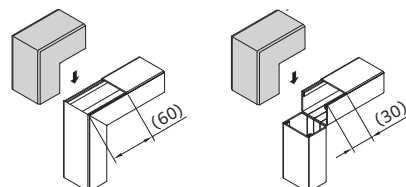

規格表

号数	品番				梱包数 1袋
	グレー	ホワイト	ミルクキーホワイト	クリーム	
1号	MDMC111	MDMC112	MDMC113	MDMC115	1

材質: ASA

内マガリ 後付け型

構造図

施工例

ダクトの片側のカバーを切断し、上からはめ込みます。
※かん合部は片側のみ付いています。

規格表

号数	品番				梱包数 1袋
	グレー	ホワイト	ミルクキーホワイト	クリーム	
1号	MDUC111	MDUC112	MDUC113	MDUC115	1

材質: ASA

外マガリ 後付け型

構造図

施工例

ダクトの片側のカバーを切断し、上からはめ込みます。
※かん合部は片側のみ付いています。

規格表

号数	品番				梱包数 1袋
	グレー	ホワイト	ミルクキーホワイト	クリーム	
1号	MDSC111	MDSC112	MDSC113	MDSC115	1