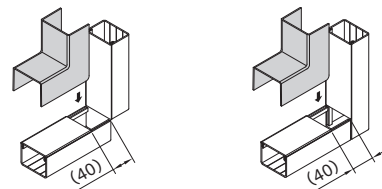

エムケーダクト® 付属品 後付け型 平面マガリ/内マガリ/ 外マガリ

エムケーダクト® 本体に施工がラクな オーバーラップタイプ

- ベース部なしの一体構造
カバー内側にツメがあり、ダクトのベースにかん合
- 接着材やテープの必要なし
- ダクト本体にワンタッチでかん合

エムケーダクト® 付属品 後付け型マガリ

平面マガリ 後付け型

構造図

施工例

ダクトの片側のカバーを切断し、上からはめ込みます。
※かん合部は片側のみ付いています。

規格表

号数	品番				梱包数 1袋
	グレー	ホワイト	ミルクキーホワイト	クリーム	
1号	MDMC111	MDMC112	MDMC113	MDMC115	1

材質: ASA

内マガリ 後付け型

構造図

施工例

ダクトの片側のカバーを切断し、上からはめ込みます。
※かん合部は片側のみ付いています。

規格表

号数	品番				梱包数 1袋
	グレー	ホワイト	ミルクキーホワイト	クリーム	
1号	MDUC111	MDUC112	MDUC113	MDUC115	1

材質: ASA

外マガリ 後付け型

構造図

施工例

ダクトの片側のカバーを切断し、上からはめ込みます。
※かん合部は片側のみ付いています。

規格表

号数	品番				梱包数 1袋
	グレー	ホワイト	ミルクキーホワイト	クリーム	
1号	MDSC111	MDSC112	MDSC113	MDSC115	1