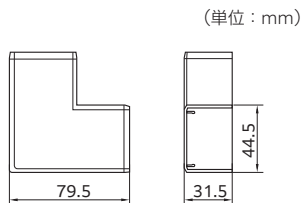

エムケーダクト® 付属品 後付け型 平面マガリ/内マガリ/ 外マガリ

エムケーダクト® 本体に施工がラクな オーバーラップタイプ

- ベース部なしの一体構造
カバー内側にツメがあり、ダクトのベースにかん合
- 接着材やテープの必要なし
- ダクト本体にワンタッチでかん合

エムケーダクト® 付属品 後付け型マガリ

平面マガリ 後付け型

構造図

施工例

ダクトの片側のカバーを切断し、上からはめ込みます。
※かん合部は片側のみ付いています。

規格表

号数	品番				梱包数 1袋
	グレー	ホワイト	ミルクキーホワイト	クリーム	
1号	MDMC111	MDMC112	MDMC113	MDMC115	1

材質: ASA

内マガリ 後付け型

構造図

施工例

ダクトの片側のカバーを切断し、上からはめ込みます。
※かん合部は片側のみ付いています。

規格表

号数	品番				梱包数 1袋
	グレー	ホワイト	ミルクキーホワイト	クリーム	
1号	MDUC111	MDUC112	MDUC113	MDUC115	1

材質: ASA

外マガリ 後付け型

構造図

施工例

ダクトの片側のカバーを切断し、上からはめ込みます。
※かん合部は片側のみ付いています。

規格表

号数	品番				梱包数 1袋
	グレー	ホワイト	ミルクキーホワイト	クリーム	
1号	MDSC111	MDSC112	MDSC113	MDSC115	1