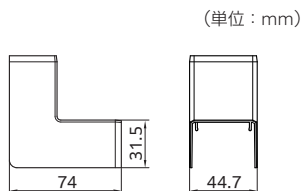

規格表

号数	品番				梱包数 1袋
	グレー	ホワイト	ミルクキーホワイト	クリーム	
1号	MDMC111	MDMC112	MDMC113	MDMC115	1

材質: ASA

内マガリ 後付け型

構造図

施工例

ダクトの片側のカバーを切断し、上からはめ込みます。
※かん合部は片側のみ付いています。

規格表

号数	品番				梱包数 1袋
	グレー	ホワイト	ミルクキーホワイト	クリーム	
1号	MDUC111	MDUC112	MDUC113	MDUC115	1

材質: ASA

外マガリ 後付け型

構造図

施工例

ダクトの片側のカバーを切断し、上からはめ込みます。
※かん合部は片側のみ付いています。

規格表

号数	品番				梱包数 1袋
	グレー	ホワイト	ミルクキーホワイト	クリーム	
1号	MDSC111	MDSC112	MDSC113	MDSC115	1