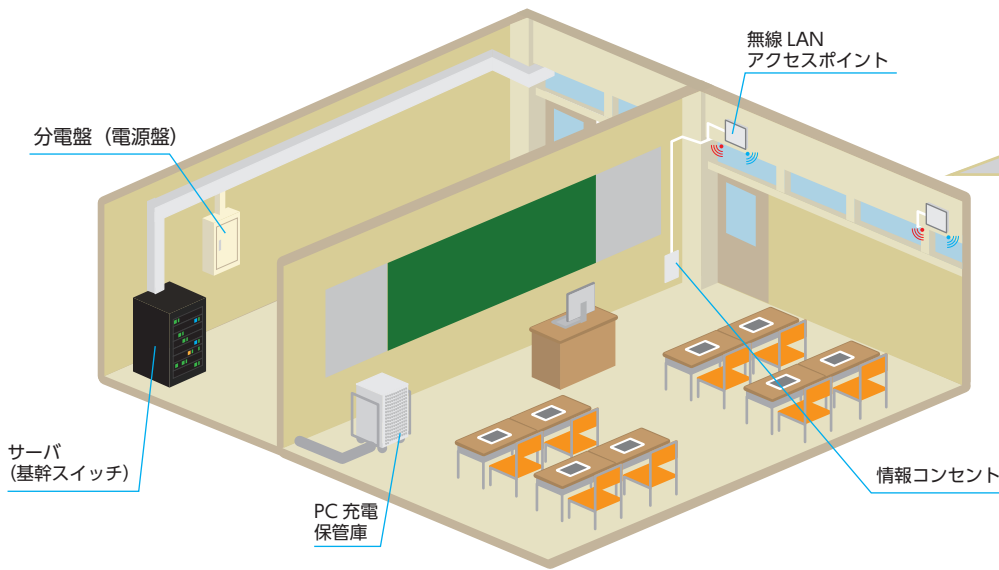

Cat6A ケーブル許容曲げ半径 R32mmをクリアしています

マガリ

イリスミ

デズミ

GIGA スクール用モール付属品は Cat6A ケーブルの許容曲げ半径に対応しています。

- ・GIGA スクール用モール付属品マガリ : 半径 R50mm
- ・GIGA スクール用モール付属品イリスミ : 半径 R75mm
- ・GIGA スクール用モール付属品デズミ : 半径 R75mm

GIGA スクール用モール付属品
マガリ使用例

**GIGA スクール用モール、メタルエフモール、
メタルモールの接続付属品は、各モールの
外形寸法が同じため、接続時には、違和感なく
組み合わせることができます**

<教室イメージ>

<廊下・通路イメージ>

校内 LAN 工事^{*}では露出する場所は配線モールなどで保護することが求められおり、様々な配線箇所異なる配線モールが使用されます。

社会環境の急激な変化に合わせ、校内 LAN 工事の需要が急速に高まり、使用部材の調達が遅れる可能性や工期の短縮など、様々な要因によるトラブルも予想されます。