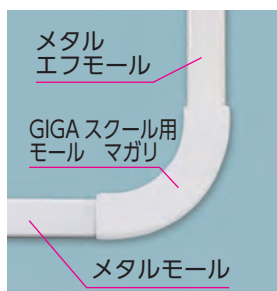

「GIGAスクール構想」に伴う学校内PC端末整備の配線工事には

マサルの各種配線カバーが最適！

**Q. 需要が急速に高まり、案件が急増
部材調達がスムーズに行えるか心配**

A. 断面の幅と高さが同じ 3種類の配線カバーをご用意

樹脂		断面図 (単位: mm) 	GIGA スクール用モール A 型 特長 <ul style="list-style-type: none"> 樹脂製で加工しやすい 重量が軽く、施工性が高いため、施工時間を大幅に短縮可能 樹脂製でコストパフォーマンスに優れる
金属+樹脂		断面図 (単位: mm) 	メタルエフモール A 型 特長 <ul style="list-style-type: none"> 施工性に優れた樹脂に金属の堅牢さをプラス 金属製の被覆により美観と強度に優れる 内部構造は樹脂製のため、軽く、加工性に優れる 官公庁採用実績多数あり
金属		断面図 (単位: mm) 	メタルモール A 型 (一種金属製線び) 特長 <ul style="list-style-type: none"> 重要配線を堅牢にカバー、セキュリティ性、安全性が高い 強度に優れ、衝撃などに強く外れにくい 塗装めっき鋼板製でサビにくい 電気用品安全法対象品

Cat6A ケーブル許容曲げ半径 R32mmをクリアしています

マガリ

イリスミ

デズミ

GIGA スクール用モール付属品は Cat6A ケーブルの許容曲げ半径に対応しています。

- ・GIGA スクール用モール付属品マガリ : 半径 R50mm
- ・GIGA スクール用モール付属品イリスミ : 半径 R75mm
- ・GIGA スクール用モール付属品デズミ : 半径 R75mm

GIGA スクール用モール付属品
マガリ使用例

**GIGA スクール用モール、メタルエフモール、
メタルモールの接続付属品は、各モールの
外形寸法が同じため、接続時には、違和感なく
組み合わせることができます**

<教室イメージ>

<廊下・通路イメージ>

校内 LAN 工事^{*}では露出する場所は配線モールなどで保護することが求められおり、様々な配線箇所異なる配線モールが使用されます。

社会環境の急激な変化に合わせ、校内 LAN 工事の需要が急速に高まり、使用部材の調達が遅れる可能性や工期の短縮など、様々な要因によるトラブルも予想されます。