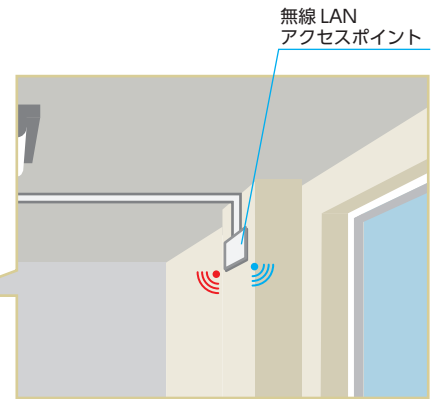

「GIGAスクール構想」に伴う学校内PC端末整備の配線工事には

マサルの各種配線カバーが最適！

**Q. 需要が急速に高まり、案件が急増
部材調達がスムーズに行えるか心配**

A. 断面の幅と高さが同じ 3種類の配線カバーをご用意

樹脂		断面図 (単位: mm) 	GIGA スクール用モール A 型 特長 <ul style="list-style-type: none"> 樹脂製で加工しやすい 重量が軽く、施工性が高いため、施工時間を大幅に短縮可能 樹脂製でコストパフォーマンスに優れる
金属+樹脂		断面図 (単位: mm) 	メタルエフモール A 型 特長 <ul style="list-style-type: none"> 施工性に優れた樹脂に金属の堅牢さをプラス 金属製の被覆により美観と強度に優れる 内部構造は樹脂製のため、軽く、加工性に優れる 官公庁採用実績多数あり
金属		断面図 (単位: mm) 	メタルモール A 型 (一種金属製線び) 特長 <ul style="list-style-type: none"> 重要配線を堅牢にカバー、セキュリティ性、安全性が高い 強度に優れ、衝撃などに強く外れにくい 塗装めっき鋼板製でサビにくい 電気用品安全法対象品

Cat6A ケーブル許容曲げ半径 R32mmをクリアしています

マガリ

イリスミ

デズミ

GIGA スクール用モール付属品は Cat6A ケーブルの許容曲げ半径に対応しています。

- ・GIGA スクール用モール付属品マガリ : 半径 R50mm
- ・GIGA スクール用モール付属品イリスミ : 半径 R75mm
- ・GIGA スクール用モール付属品デズミ : 半径 R75mm

GIGA スクール用モール付属品
マガリ使用例

**GIGA スクール用モール、メタルエフモール、
メタルモールの接続付属品は、各モールの
外形寸法が同じため、接続時には、違和感なく
組み合わせることができます**

<教室イメージ>

<廊下・通路イメージ>

校内 LAN 工事^{*}では露出する場所は配線モールなどで保護することが求められおり、様々な配線箇所異なる配線モールが使用されます。

社会環境の急激な変化に合わせ、校内 LAN 工事の需要が急速に高まり、使用部材の調達が遅れる可能性や工期の短縮など、様々な要因によるトラブルも予想されます。