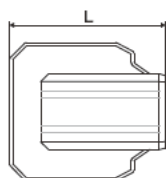

ニュー・エフモール® 付属品 エンド フランジ型

取付け例

モール末端の美観向上

- 大きい開口部をカバーできるモール末端のふさぎ部材
- ワンタッチ取付け

構造図

モールの上からはめ込みます。

規格表

号数	品番						サイズ (mm)				対応可能 最大穴径	梱包数 1袋
	グレー	ホワイト	ミルキーホワイト	ブラウン	チョコ	ブラック	W1	W2	H	L		
0号	SFMEF01	SFMEF02	SFMEF03	SFMEF06	SFMEF09	SFMEF0W	34.1	14.1	8.8	40	φ 32	10
1号	SFMEF11	SFMEF12	SFMEF13	SFMEF16	SFMEF19	SFMEF1W	39.3	19.3	11.5	45	φ 37	10
2号	SFMEF21	SFMEF22	SFMEF23	SFMEF26	SFMEF29	SFMEF2W	44.4	24.4	13.5	50	φ 42	5
3号	SFMEF31	SFMEF32	SFMEF33	SFMEF36	SFMEF39	SFMEF3W	48.6	28.6	15.7	60	φ 46	5
4号	SFMEF41	SFMEF42	SFMEF43	SFMEF46	SFMEF49	SFMEF4W	56.1	36.1	18	75	φ 54	2