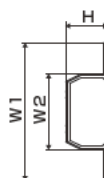

ニュー・エフモール® 付属品 エンド フランジ型

取付け例

モール末端の美観向上

- 大きい開口部をカバーできるモール末端のふさぎ部材
- ワンタッチ取付け

構造図

モールの上からはめ込みます。

規格表

号数	品番						サイズ (mm)				対応可能 最大穴径	梱包数 1袋
	グレー	ホワイト	ミルキーホワイト	ブラウン	チョコ	ブラック	W1	W2	H	L		
0号	SFMEF01	SFMEF02	SFMEF03	SFMEF06	SFMEF09	SFMEF0W	34.1	14.1	8.8	40	φ 32	10
1号	SFMEF11	SFMEF12	SFMEF13	SFMEF16	SFMEF19	SFMEF1W	39.3	19.3	11.5	45	φ 37	10
2号	SFMEF21	SFMEF22	SFMEF23	SFMEF26	SFMEF29	SFMEF2W	44.4	24.4	13.5	50	φ 42	5
3号	SFMEF31	SFMEF32	SFMEF33	SFMEF36	SFMEF39	SFMEF3W	48.6	28.6	15.7	60	φ 46	5
4号	SFMEF41	SFMEF42	SFMEF43	SFMEF46	SFMEF49	SFMEF4W	56.1	36.1	18	75	φ 54	2