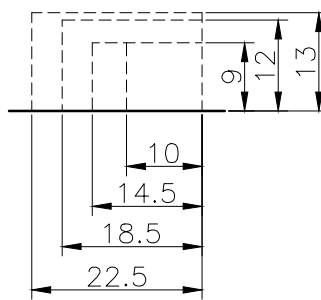

適合:1~4号  
側面ロックアウトA詳細図(1:1)

適合:1~4号  
側面ロックアウトB詳細図(1:1)

型式	品番	H	h
浅型	SFBA3_	39	35.5
深型	SFBF3_	46.5	43

注) 品番末尾の\_はカラー番号

カラー番号	グレー	ホワイト	ミルクホワイト	ブラウン	チョコ	ブラック
	1	2	3	6	9	W

※1. 本図は浅型を表す。

No.	部品名	材質	個数	備考
付属	ブッシング 2号	ASA	1	
3	十字穴付皿小ねじ	SWCH	6	M4x12
2	スペーサー	難燃ABS	6	M4六角ナット付
1	本体	難燃ABS	1	

品名	ニュー・エフモール 露出ボックス		尺度	1:2
			単位	mm
			第三角法	
	3個用		JIS-A4	
図番	ENM-5311-PM		承認	八木
			検図	小野寺
			製図	大田
<b>マサル工業株式会社</b>				