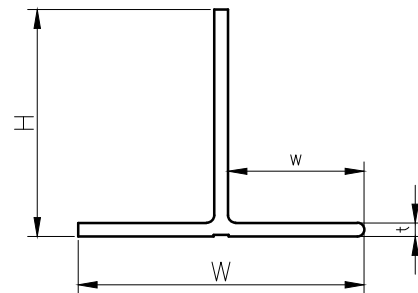

1号

2号~4号

号数	品番	W	w	H	t
	ミルクキーホワイト				
1号	MDP13	12	—	25	1.5
2号	MDP23	37.8	18	30	1.8
3号	MDP33	51	18	50	1.8
4号	MDP43	47	22.3	68	2.5

※1. 2号~4号の図は2号を表す。

品名	エムケーダクト パーテーション		尺度	1:1
			単位	mm
			第三角法	
図番	(屋外用)		JIS-A4	
			2401	
	EOD-0018-PM	承認 八木	検図 小野寺	製図 小野寺