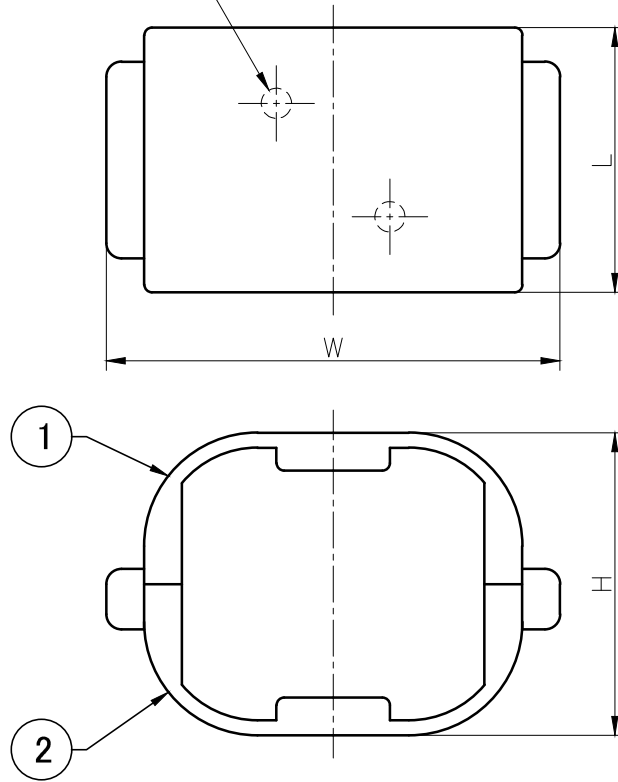

2×φ4  
底面取付穴

号数	品番	W	H	L
0号	MDFJK0__	60	30	35
1号	MDFJK1__	60	40	35
2号	MDFJK2__	81	51	40
3号	MDFJK3__	102	72	50

注) 品番末尾の\_\_はカラー番号

カラー番号	グレー	ミルクホワイト	チョコ	ブラック
	1	3	9	W

※1. 本図は1号を表す。

品名	エムケーダクト Dカップリング		尺度	1:1
			単位	mm
			第三角法	
図番	(屋外用)		JIS-A4	
			2401	
	EOD-0022-PM	承認 八木	検図 小野寺	製図 小野寺
 <b>マサル工業株式会社</b>				

No.	部品名	ASA	材質	個数	備考