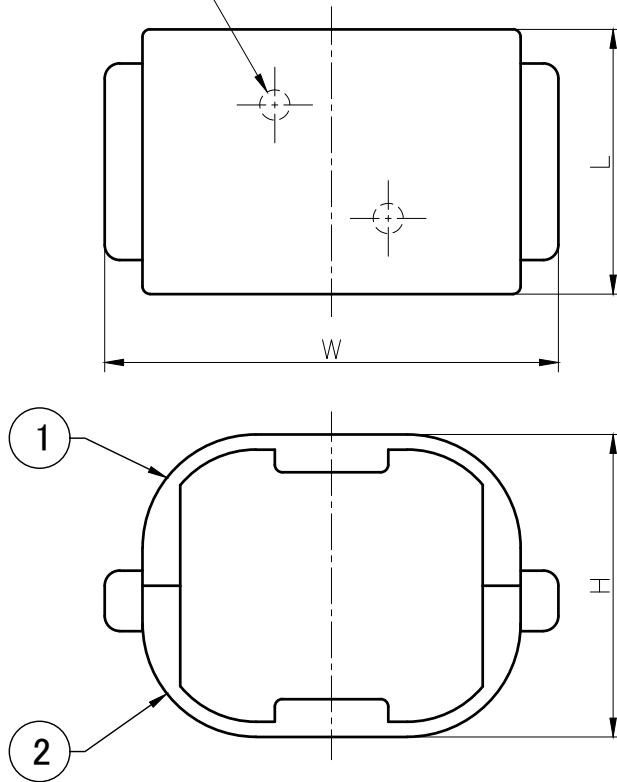

2× ϕ 4
底面取付穴

号数	品番	W	H	L
0号	MDFJK0_	60	30	35
1号	MDFJK1_	60	40	35
2号	MDFJK2_	81	51	40
3号	MDFJK3_	102	72	50

注) 品番末尾の_はカラー番号

カラー番号	グレー	ホワイト	ミルクホワイト
	1	2	3

※1. 本図は1号を表す。

品名	エムケーダクト Dカップリング		尺度	1:1
			単位	mm
			第三角法	
			JIS-A4	
図番	EMD-0322-PM		承認	八木
			検図	小野寺
			製図	大田
 マサル工業株式会社				

2	ベース	ASA	1	
1	キャップ	ASA	1	
No.	部品名	材質	個数	備考