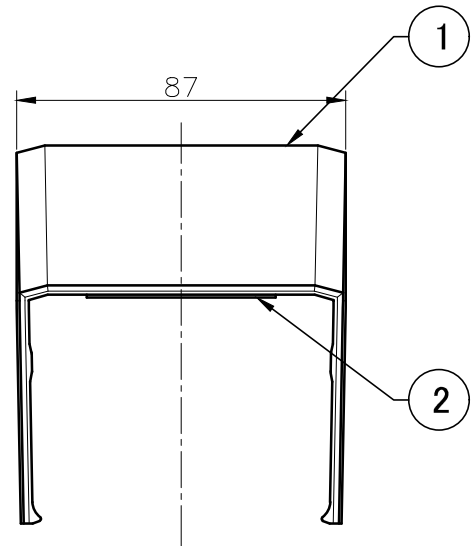

3号

130×60型

号数	品番
3号	MDCB3__
130×60型	MDCB136__

注) 品番末尾の__はカラー番号

カラー番号	グレー	ホワイト	ミルキーホワイト	クリーム	ライトベージュ
番号	1	2	3	5	7

品名	エムケーダクト コンビネーション		尺度	1:2	
			単位	mm	
			第三角法		
図番	フリーコンセントシリーズ		JIS-A4		
			2401		
No.	EMD-3323-PM		承認	八木	
			検図	小野寺	
		製図			小野寺
 マサル工業株式会社					

2	両面粘着テープ		1	t0.7
1	本体	ASA	1	
No.	部品名	材質	個数	備考