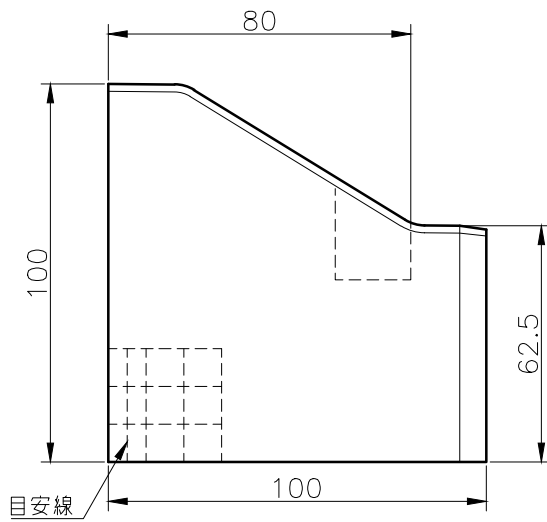

3号

130×60型

号数	品番
3号	MDCB3__
130×60型	MDCB136__

注) 品番末尾の__はカラー番号

カラー番号	グレー	ホワイト	ミルキーホワイト	クリーム	ライトベージュ
番号	1	2	3	5	7

品名	エムケーダクト コンビネーション		尺度	1:2	
			単位	mm	
			第三角法		
図番	フリーコンセントシリーズ		JIS-A4		
			2401		
No.	EMD-3323-PM		承認	八木	
			検図	小野寺	
		製図			小野寺
 マサル工業株式会社					

2	両面粘着テープ		1	t0.7
1	本体	ASA	1	
No.	部品名	材質	個数	備考