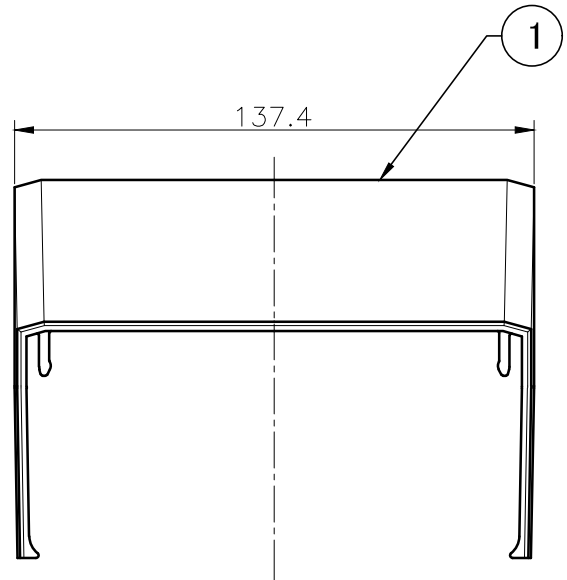

3号

130×60型

号数	品番
3号	MDCB3__
130×60型	MDCB136__

注) 品番末尾の__はカラー番号

カラー番号	グレー	ホワイト	ミルキーホワイト	クリーム	ライトベージュ
番号	1	2	3	5	7

品名	エムケーダクト コンビネーション		尺度	1:2	
			単位	mm	
			第三角法		
図番	フリーコンセントシリーズ		JIS-A4		
			2401		
No.	EMD-3323-PM		承認	八木	
			検図	小野寺	
		製図			小野寺
 マサル工業株式会社					

2	両面粘着テープ		1	t0.7
1	本体	ASA	1	
No.	部品名	材質	個数	備考