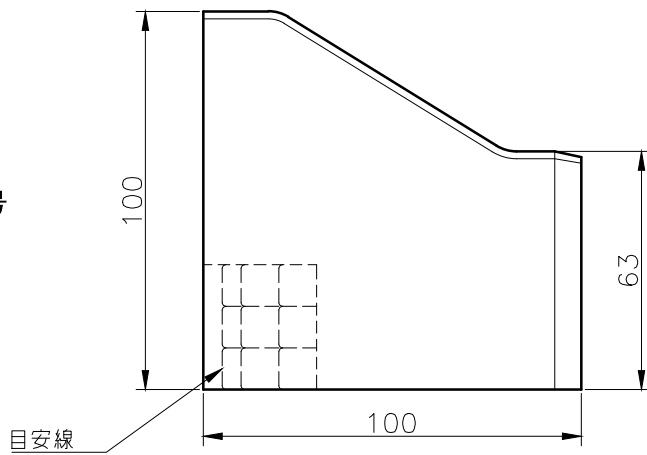

3号

130×60型

号数	品番
3号	MDCB3__
130×60型	MDCB136__

注) 品番末尾の__はカラー番号

カラー番号	グレー	ホワイト	ミルキーホワイト	クリーム	ライトベージュ
番号	1	2	3	5	7

品名	エムケーダクト コンビネーション		尺度	1:2	
			単位	mm	
			第三角法		
図番	フリーコンセントシリーズ		JIS-A4		
			2401		
No.	EMD-3323-PM		承認	八木	
			検図	小野寺	
		製図			小野寺
 マサル工業株式会社					

2	両面粘着テープ		1	t0.7
1	本体	ASA	1	
No.	部品名	材質	個数	備考