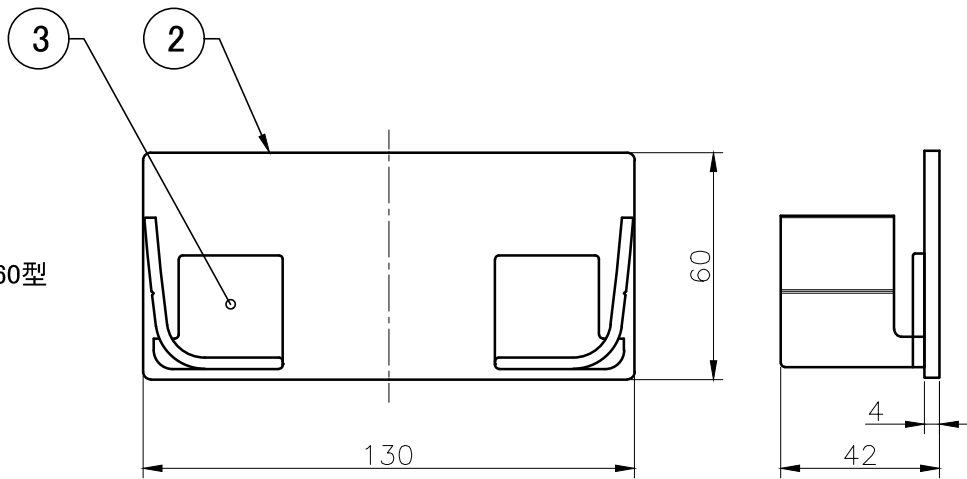

3号

130×60型

号数	品番
3号	KMDE3__
130×60型	KMDE136__

注) 品番末尾の__はカラー番号

カラー番号	グレー	ホワイト	ミルキーホワイト	クリーム	ライトベージュ
番号	1	2	3	5	7

No.	部品名	材質	個数	備考	品名	エムケーダクト エンド差込型		尺度	1:2
						フリーコンセントシリーズ	第三角法	単位	mm
3	把持部材	ASA	2		EMD-3354-PM	フリーコンセントシリーズ	承認 八木	検図 小野寺	製図 小野寺
2	フタ	PVC	1						
1	本体	ASA							
						マサル工業株式会社			