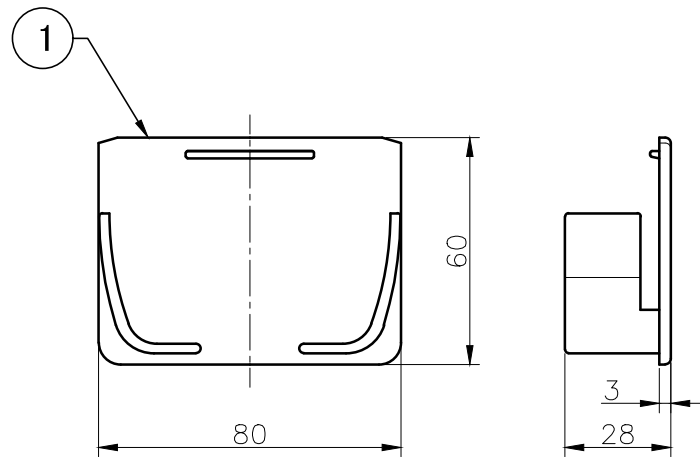

3号

130×60型

号数	品番
3号	KMDE3__
130×60型	KMDE136__

注) 品番末尾の__はカラー番号

カラー番号	グレー	ホワイト	ミルキーホワイト	クリーム	ライトベージュ
番号	1	2	3	5	7

No.	部品名	材質	個数	備考	品名	エムケーダクト エンド差込型		尺度	1:2
						フリーコンセントシリーズ	第三角法	単位	mm
3	把持部材	ASA	2		EMD-3354-PM	フリーコンセントシリーズ	承認 八木	検図 小野寺	製図 小野寺
2	フタ	PVC	1						
1	本体	ASA							
						マサル工業株式会社			