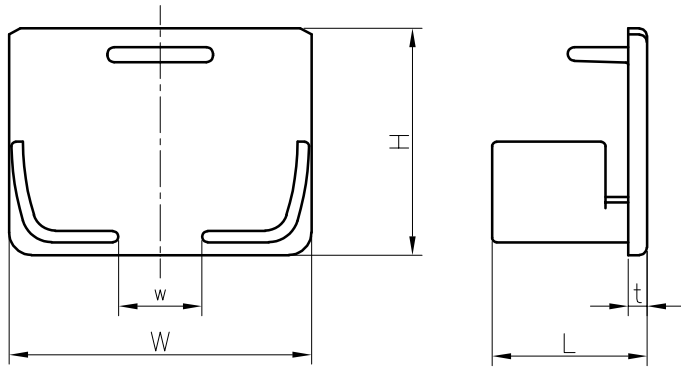

0号～6号(120型除く)

120型

号数	品番	W	w	H	L	t
0号	KMDE0__	40	13	20	19.5	2.5
1号	KMDE1__	40	11	30	20.5	2.5
2号	KMDE2__	60	23	40	20.5	2.5
3号	KMDE3__	80	26	60	28	3
3号40型	KMDE340__	80	26	40	28	3
4号	KMDE4__	100	41	80	33	3
4号100型	KMDE410__	100	41	100	33	3
120型	KMDE120__	-	-	-	-	-
130×60型	KMDE136__	130	66	60	33	3
5号	KMDE5__	150	73.8	100	33	3
5号70型	KMDE570__	150	73.8	70	33	3
5号150型	KMDE515__	150	73.8	150	33	3
6号	KMDE6__	200	123.8	100	33	3

注) 品番末尾の__はカラー番号

カラー番号	グレー	ホワイト	ミルクホワイト	クリーム※2
	1	2	3	5

- ※1. 0号～6号の図は1号を表す。
- 2. 120型は、クリームの設定なし。
- 3. 120型の材質はPVC。

品名	エムケーダクト エンド差込型		尺度	1:1
			単位	mm
	EMD-0354-PM		第三角法	
JIS-A4				
図番	EMD-0354-PM		承認	八木
			検図	小野寺
		製図	大八木	
 マサル工業株式会社				