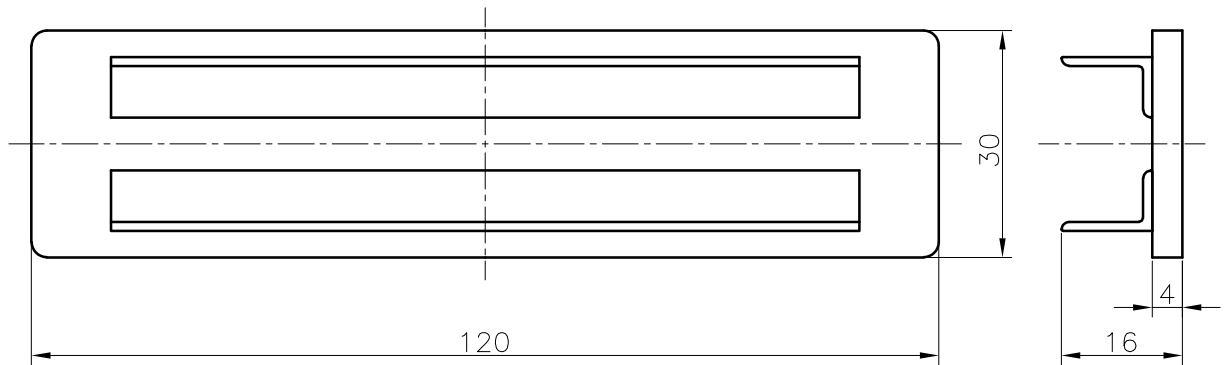

0号～6号(120型除く)

120型

号数	品番	W	w	H	L	t
0号	KMDE0__	40	13	20	19.5	2.5
1号	KMDE1__	40	11	30	20.5	2.5
2号	KMDE2__	60	23	40	20.5	2.5
3号	KMDE3__	80	26	60	28	3
3号40型	KMDE340__	80	26	40	28	3
4号	KMDE4__	100	41	80	33	3
4号100型	KMDE410__	100	41	100	33	3
120型	KMDE120__	-	-	-	-	-
130×60型	KMDE136__	130	66	60	33	3
5号	KMDE5__	150	73.8	100	33	3
5号70型	KMDE570__	150	73.8	70	33	3
5号150型	KMDE515__	150	73.8	150	33	3
6号	KMDE6__	200	123.8	100	33	3

注) 品番末尾の__はカラー番号

カラー番号	グレー	ホワイト	ミルクホワイト	クリーム※2
	1	2	3	5

- ※1. 0号～6号の図は1号を表す。
- 2. 120型は、クリームの設定なし。
- 3. 120型の材質はPVC。

品名	エムケーダクト エンド差込型		尺度	1:1
			単位	mm
	EMD-0354-PM		第三角法	
JIS-A4				
図番	EMD-0354-PM		承認	八木
			検図	小野寺
		製図	大八木	
 マサル工業株式会社				