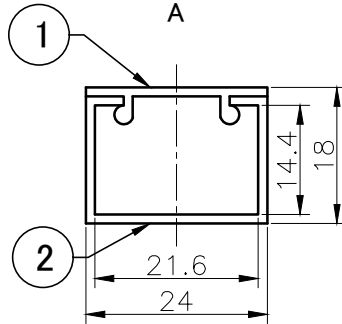

A

1号 A矢视图

2号 A矢视图

3号 A矢视图

火報用 A矢视图

60mm A矢视图

種類	品番	
1号	PR24	HK1__
2号	PR35A	HK2__
3号	PR35B	HK3__
火報用	PR35A-2	HK8__
60mm	PR60	HK6__

注) 品番末尾の__はカラー番号

カラー	ミルキーホワイト	木目
番号	3	68

※1. 屋内配線用合成樹脂線ぴ (JIS C 8425) (火報用は除く)

2	本体	PVC	1	
1	フタ	PVC	1	
No.	部品名	材質	個数	備考

品名	ケーサー		尺度	1:1
			単位	mm
	第三角法		JIS-A4	
			2504	
図番	ECS-1301-PM	承認 八木	検図 小野寺	製図 三井

マサル工業株式会社