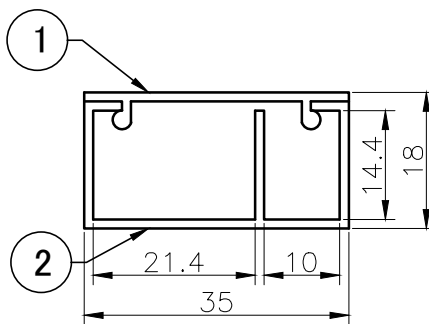

A

1号 A矢视图

2号 A矢视图

3号 A矢视图

火報用 A矢视图

60mm A矢视图

種類	品番	
1号	PR24	HK1__
2号	PR35A	HK2__
3号	PR35B	HK3__
火報用	PR35A-2	HK8__
60mm	PR60	HK6__

注) 品番末尾の__はカラー番号

カラー	ミルキーホワイト	木目
番号	3	68

※1. 屋内配線用合成樹脂線ぴ (JIS C 8425) (火報用は除く)

2	本体	PVC	1	
1	フタ	PVC	1	
No.	部品名	材質	個数	備考

品名	ケーサー		尺度	1:1
			単位	mm
	第三角法		JIS-A4	
			2504	
図番	ECS-1301-PM	承認 八木	検図 小野寺	製図 三井

マサル工業株式会社