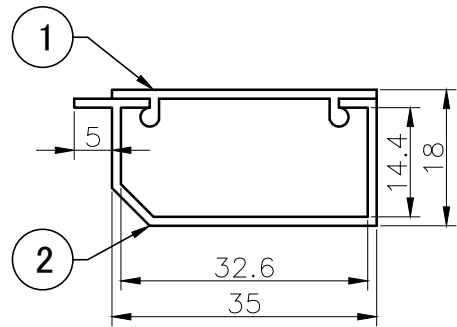

A

1号 A矢视图

2号 A矢视图

3号 A矢视图

火報用 A矢视图

60mm A矢视图

種類	品番	
1号	PR24	HK1__
2号	PR35A	HK2__
3号	PR35B	HK3__
火報用	PR35A-2	HK8__
60mm	PR60	HK6__

注) 品番末尾の__はカラー番号

カラー	ミルキーホワイト	木目
番号	3	68

※1. 屋内配線用合成樹脂線ぴ (JIS C 8425) (火報用は除く)

2	本体	PVC	1	
1	フタ	PVC	1	
No.	部品名	材質	個数	備考

品名	ケーサー		尺度	1:1
			単位	mm
	第三角法		JIS-A4	
			2504	
図番	ECS-1301-PM	承認 八木	検図 小野寺	製図 三井

マサル工業株式会社