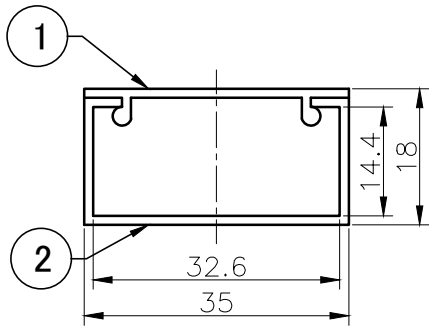

A

1号 A矢视图

2号 A矢视图

3号 A矢视图

火報用 A矢视图

60mm A矢视图

種類	品番	
1号	PR24	HK1__
2号	PR35A	HK2__
3号	PR35B	HK3__
火報用	PR35A-2	HK8__
60mm	PR60	HK6__

注) 品番末尾の__はカラー番号

カラー	ミルキーホワイト	木目
番号	3	68

※1. 屋内配線用合成樹脂線ぴ (JIS C 8425) (火報用は除く)

2	本体	PVC	1	
1	フタ	PVC	1	
No.	部品名	材質	個数	備考

品名	ケーサー		尺度	1:1
			単位	mm
	第三角法		JIS-A4	
			2504	
図番	ECS-1301-PM	承認 八木	検図 小野寺	製図 三井

マサル工業株式会社