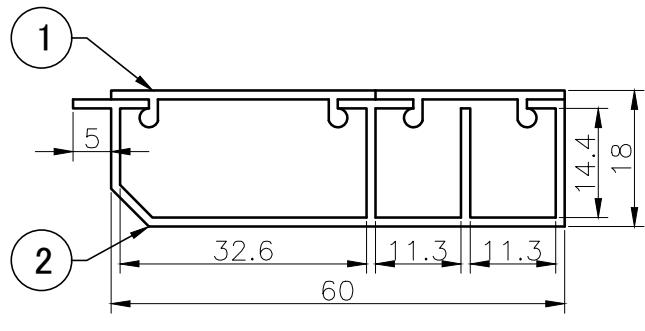

A

1号 A矢视图

2号 A矢视图

3号 A矢视图

火報用 A矢视图

60mm A矢视图

種類	品番	
1号	PR24	HK1__
2号	PR35A	HK2__
3号	PR35B	HK3__
火報用	PR35A-2	HK8__
60mm	PR60	HK6__

注) 品番末尾の__はカラー番号

カラー	ミルキーホワイト	木目
番号	3	68

※1. 屋内配線用合成樹脂線ぴ (JIS C 8425) (火報用は除く)

2	本体	PVC	1	
1	フタ	PVC	1	
No.	部品名	材質	個数	備考

品名	ケーサー		尺度	1:1
			単位	mm
	第三角法		JIS-A4	
			2504	
図番	ECS-1301-PM	承認 八木	検図 小野寺	製図 三井

マサル工業株式会社