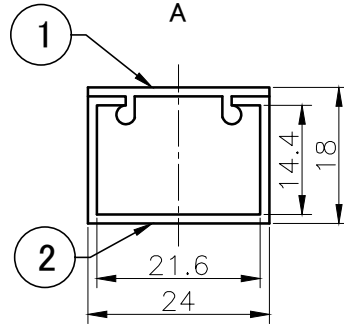

A

1号 A矢视图

2号 A矢视图

3号 A矢视图

火報用 A矢视图

60mm A矢视图

種類	品番	
1号	PR24	HK1__
2号	PR35A	HK2__
3号	PR35B	HK3__
火報用	PR35A-2	HK8__
60mm	PR60	HK6__

注) 品番末尾の__はカラー番号

カラー	ミルキーホワイト	木目	ラクダ
番号	3	68	8

※1. 屋内配線用合成樹脂線ぴ (JIS C 8425) (火報用は除く)

2	本体	PVC	1	
1	フタ	PVC	1	
No.	部品名	材質	個数	備考

品名	ケーサー			尺度	1:1
				単位	mm
	ECS-1301-PM			第三角法	
				JIS-A4 2401	
図番	承認	検図	製図		
	八木	小野寺	大八木		

マサル工業株式会社