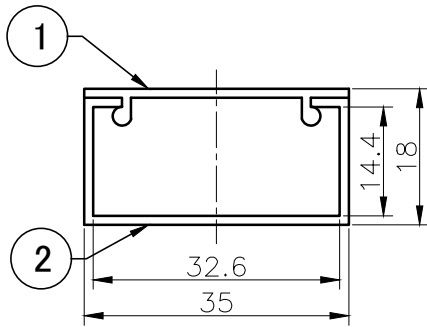

A

1号 A矢视图

2号 A矢视图

3号 A矢视图

火報用 A矢视图

60mm A矢视图

種類	品番	
1号	PR24	HK1__
2号	PR35A	HK2__
3号	PR35B	HK3__
火報用	PR35A-2	HK8__
60mm	PR60	HK6__

注) 品番末尾の__はカラー番号

カラー	ミルキーホワイト	木目	ラクダ
番号	3	68	8

※1. 屋内配線用合成樹脂線ぴ (JIS C 8425) (火報用は除く)

2	本体	PVC	1	
1	フタ	PVC	1	
No.	部品名	材質	個数	備考

品名	ケーサー			尺度	1:1
				単位	mm
	ECS-1301-PM			第三角法	
				JIS-A4 2401	
図番	承認	検図	製図		
	八木	小野寺	大八木		

マサル工業株式会社