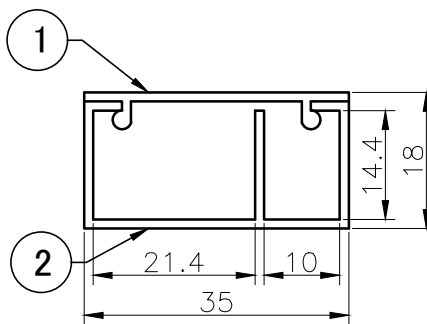

A

1号 A矢视图

2号 A矢视图

3号 A矢视图

火報用 A矢视图

60mm A矢视图

種類	品番	
1号	PR24	HK1__
2号	PR35A	HK2__
3号	PR35B	HK3__
火報用	PR35A-2	HK8__
60mm	PR60	HK6__

注) 品番末尾の__はカラー番号

カラー	ミルキーホワイト	木目	ラクダ
番号	3	68	8

※1. 屋内配線用合成樹脂線ぴ (JIS C 8425) (火報用は除く)

2	本体	PVC	1	
1	フタ	PVC	1	
No.	部品名	材質	個数	備考

品名	ケーサー			尺度	1:1
				単位	mm
	ECS-1301-PM			第三角法	
				JIS-A4 2401	
図番	承認	検図	製図		
	八木	小野寺	大八木		

マサル工業株式会社