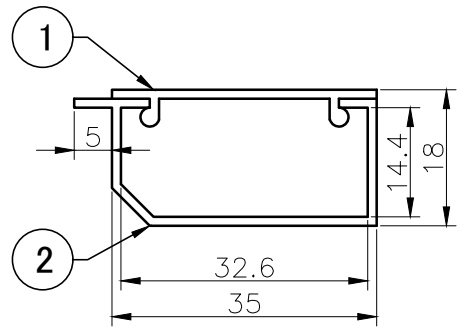

A

1号 A矢视图

2号 A矢视图

3号 A矢视图

火報用 A矢视图

60mm A矢视图

種類	品番	
1号	PR24	HK1__
2号	PR35A	HK2__
3号	PR35B	HK3__
火報用	PR35A-2	HK8__
60mm	PR60	HK6__

注) 品番末尾の__はカラー番号

カラー	ミルキーホワイト	木目	ラクダ
番号	3	68	8

※1. 屋内配線用合成樹脂線ぴ (JIS C 8425) (火報用は除く)

2	本体	PVC	1	
1	フタ	PVC	1	
No.	部品名	材質	個数	備考

品名	ケーサー			尺度	1:1
				単位	mm
	ECS-1301-PM			第三角法	
				JIS-A4 2401	
図番	承認	検図	製図		
	八木	小野寺	大八木		

マサル工業株式会社