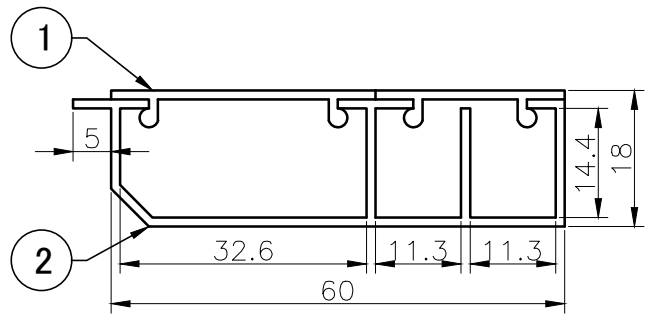

A

1号 A矢视图

2号 A矢视图

3号 A矢视图

火報用 A矢视图

60mm A矢视图

種類	品番	
1号	PR24	HK1__
2号	PR35A	HK2__
3号	PR35B	HK3__
火報用	PR35A-2	HK8__
60mm	PR60	HK6__

注) 品番末尾の__はカラー番号

カラー	ミルキーホワイト	木目	ラクダ
番号	3	68	8

※1. 屋内配線用合成樹脂線ぴ (JIS C 8425) (火報用は除く)

2	本体	PVC	1	
1	フタ	PVC	1	
No.	部品名	材質	個数	備考

品名	ケーサー			尺度	1:1
				単位	mm
	ECS-1301-PM			第三角法	
				JIS-A4 2401	
図番	承認	検図	製図		
	八木	小野寺	大八木		

マサル工業株式会社