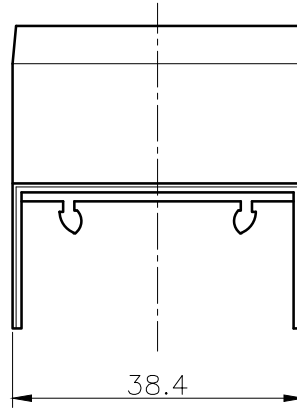

2号

3号

種類	品番
2号	HKR2__
3号	HKR3__

注) 品番末尾の\_\_はカラー番号

カラー	ミルキーホワイト	木目
番号	3	68

品名	ケーサー イリズミ		尺度	1:1
			単位	mm
			第三角法	
			JIS-A4	
図番	ECS-2305-PM		承認	八木
			検図	小野寺
			製図	大八木
 <b>マサル工業株式会社</b>				

No.	部品名	材質	個数	備考
		PVC		