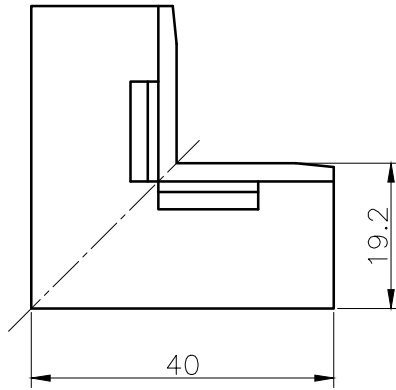

2号

3号

種類	品番
2号	HKR2__
3号	HKR3__

注) 品番末尾の\_\_はカラー番号

カラー	ミルキーホワイト	木目
番号	3	68

品名	ケーサー イリズミ		尺度	1:1
			単位	mm
			第三角法	
			JIS-A4	
図番	ECS-2305-PM		承認	八木
			検図	小野寺
			製図	大八木
 <b>マサル工業株式会社</b>				

No.	部品名	材質	個数	備考
		PVC		