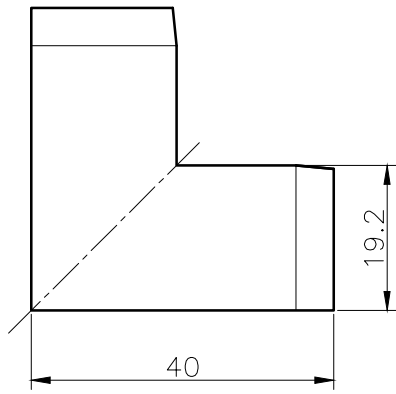

2号

3号

種類	品番
2号	HKR2__
3号	HKR3__

注) 品番末尾の\_\_はカラー番号

カラー	ミルキーホワイト	木目
番号	3	68

品名	ケーサー イリズミ		尺度	1:1
			単位	mm
			第三角法	
			JIS-A4	
図番	ECS-2305-PM		承認	八木
			検図	小野寺
			製図	大八木
 <b>マサル工業株式会社</b>				

No.	部品名	材質	個数	備考
		PVC		