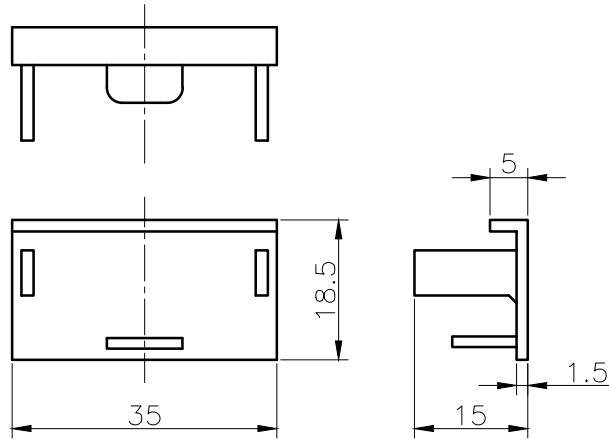

2・3号

60mm

種類	品番
2・3号	HKE2__
60mm	HKE6__

注) 品番末尾の__はカラー番号

カラー番号	ミルキーホワイト	木目
	3	68

品名	ケーサー エンド		尺度	1:1
			単位	mm
			第三角法	
			JIS-A4	
図番	ECS-2306-PM		2504	
	承認	八木	検図	小野寺
			製図	大八木
 マサル工業株式会社				

No.	部品名	PVC 材質	個数	備考