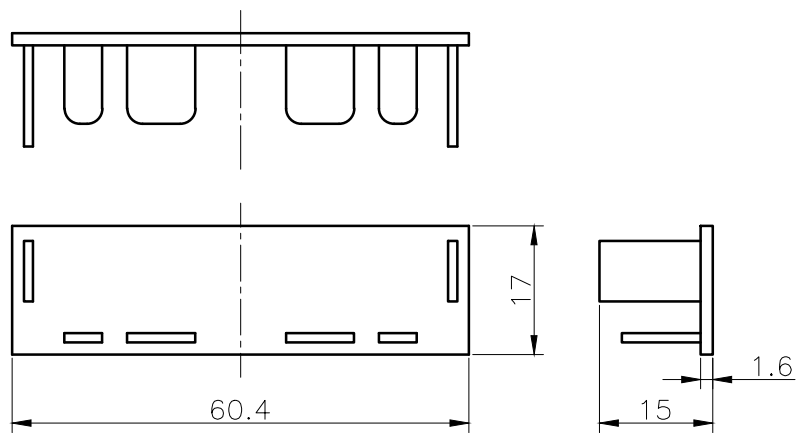

2・3号

60mm

種類	品番
2・3号	HKE2__
60mm	HKE6__

注) 品番末尾の__はカラー番号

カラー番号	ミルキーホワイト	木目
	3	68

品名	ケーサー エンド		尺度	1:1
			単位	mm
			第三角法	
			JIS-A4	
図番	ECS-2306-PM		2504	
	承認	八木	検図	小野寺
			製図	大八木
 マサル工業株式会社				

No.	部品名	PVC 材質	個数	備考