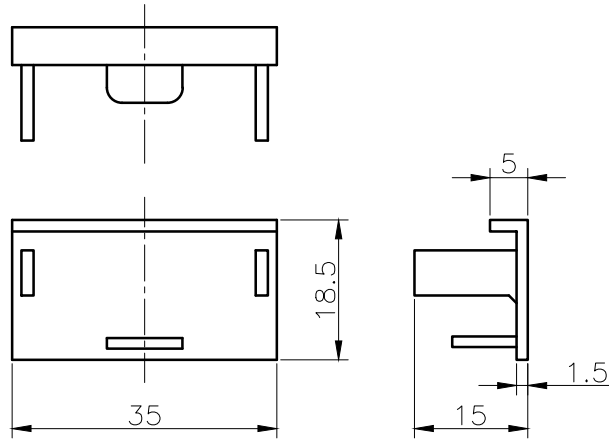

2・3号

60mm

種類	品番
2・3号	HKE2__
60mm	HKE6__

注) 品番末尾の__はカラー番号

カラー番号	ミルキーホワイト	木目	ラクダ
	3	68	8

品名	ケーサー エンド		尺度	1:1
			単位	mm
			第三角法	
			JIS-A4	
図番	ECS-2306-PM		2401	
	承認	八木	検図	小野寺
			製図	大八木

 マサル工業株式会社

No.	部品名	材質	個数	備考
		PVC		