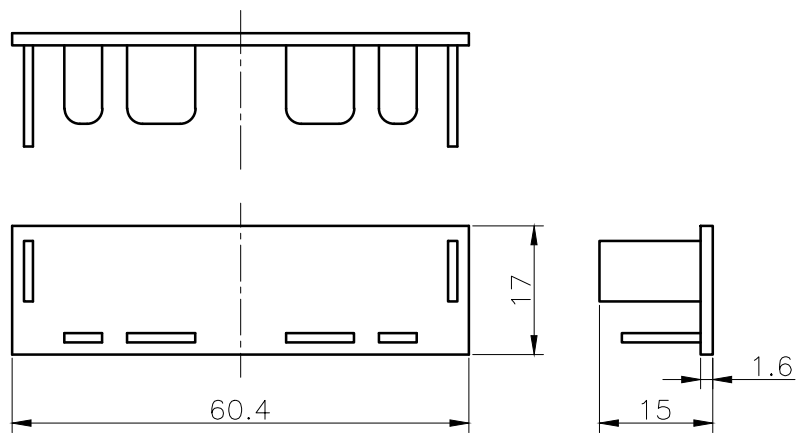

2・3号

60mm

種類	品番
2・3号	HKE2__
60mm	HKE6__

注) 品番末尾の__はカラー番号

カラー番号	ミルキーホワイト	木目	ラクダ
	3	68	8

品名	ケーサー エンド		尺度	1:1
			単位	mm
			第三角法	
			JIS-A4	
図番	ECS-2306-PM		2401	
	承認	八木	検図	小野寺
			製図	大八木

 マサル工業株式会社

No.	部品名	材質	個数	備考
		PVC		