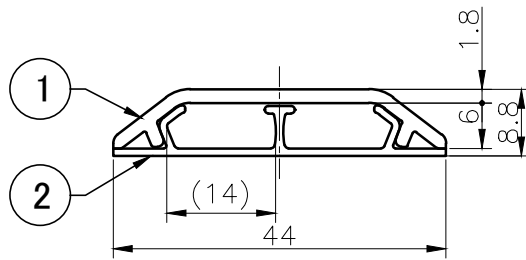

2号 A矢视图

4号 A矢视图

6号 A矢视图

号数	品番
2号	GL210_
4号	GL410_
6号	GL610_

注) 品番末尾の_はカラー番号

カラー番号	グレー	ミルキーホワイト	ベージュ
	1	3	7

品名	ガードマンⅡラン			尺度	1:1
				単位	mm
				第三角法	
				JIS-A4	
図番	EGL-0201-PM			2401	
				承認	八木
				検図	小野寺
			製図	小野寺	

No.	部品名	材質	個数	備考
2	コア	PVC	1	
1	カバー	PVC	1	

マサル工業株式会社