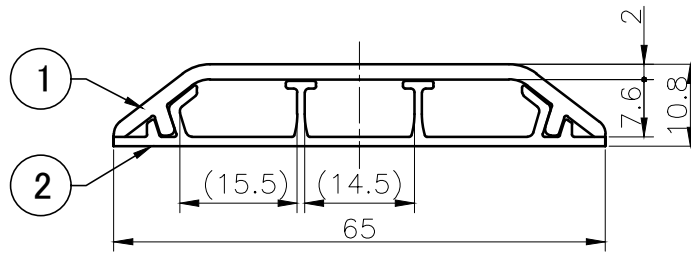

2号 A矢视图

4号 A矢视图

6号 A矢视图

号数	品番
2号	GL210_
4号	GL410_
6号	GL610_

注) 品番末尾の_はカラー番号

カラー番号	グレー	ミルキーホワイト	ベージュ
	1	3	7

品名	ガードマンⅡラン			尺度	1:1
				単位	mm
				第三角法	
				JIS-A4	
図番	EGL-0201-PM			2401	
				承認	八木
				検図	小野寺
			製図	小野寺	