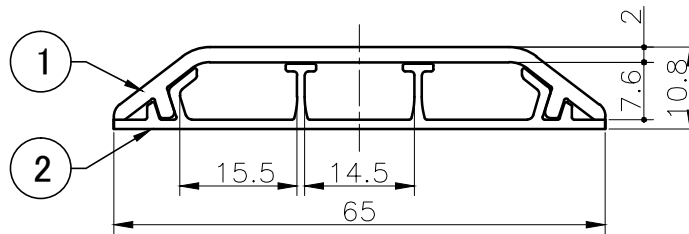

A

2号 A矢視図

4号 A矢視図

6号 A矢視図

号数	品番
2号	GL210__
4号	GL410__
6号	GL610__

カラー番号	グレー	ミルクホワイト	ベージュ
	1	3	7

注) 品番末尾の__はカラー番号

No.	部品名	材質	個数	備考
2	コア	PVC	1	
1	カバー	PVC	1	

品名	ガードマンⅡ ラン	第三角法	
		尺度	1:1
図番	EGL-0201-HP	単位	mm

マサル工業株式会社