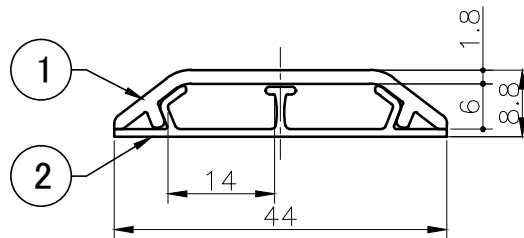

A

2号 A矢視図

4号 A矢視図

6号 A矢視図

号数	品番
2号	GL210__
4号	GL410__
6号	GL610__

カラー番号	グレー	ミルクホワイト	ベージュ
	1	3	7

注) 品番末尾の__はカラー番号

No.	部品名	材質	個数	備考
2	コア	PVC	1	
1	カバー	PVC	1	

品名	ガードマンⅡ ラン	第三角法	
		尺度	1:1
図番	EGL-0201-HP	単位	mm

マサル工業株式会社