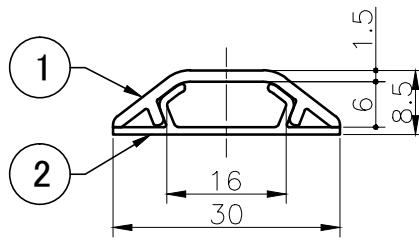

A

2号 A矢視図

4号 A矢視図

6号 A矢視図

号数	品番
2号	GL210__
4号	GL410__
6号	GL610__

カラー番号	グレー	ミルクホワイト	ベージュ
	1	3	7

注) 品番末尾の__はカラー番号

No.	部品名	材質	個数	備考
2	コア	PVC	1	
1	カバー	PVC	1	

品名	ガードマンⅡ ラン	第三角法	
		尺度	1:1
図番	EGL-0201-HP	単位	mm

マサル工業株式会社